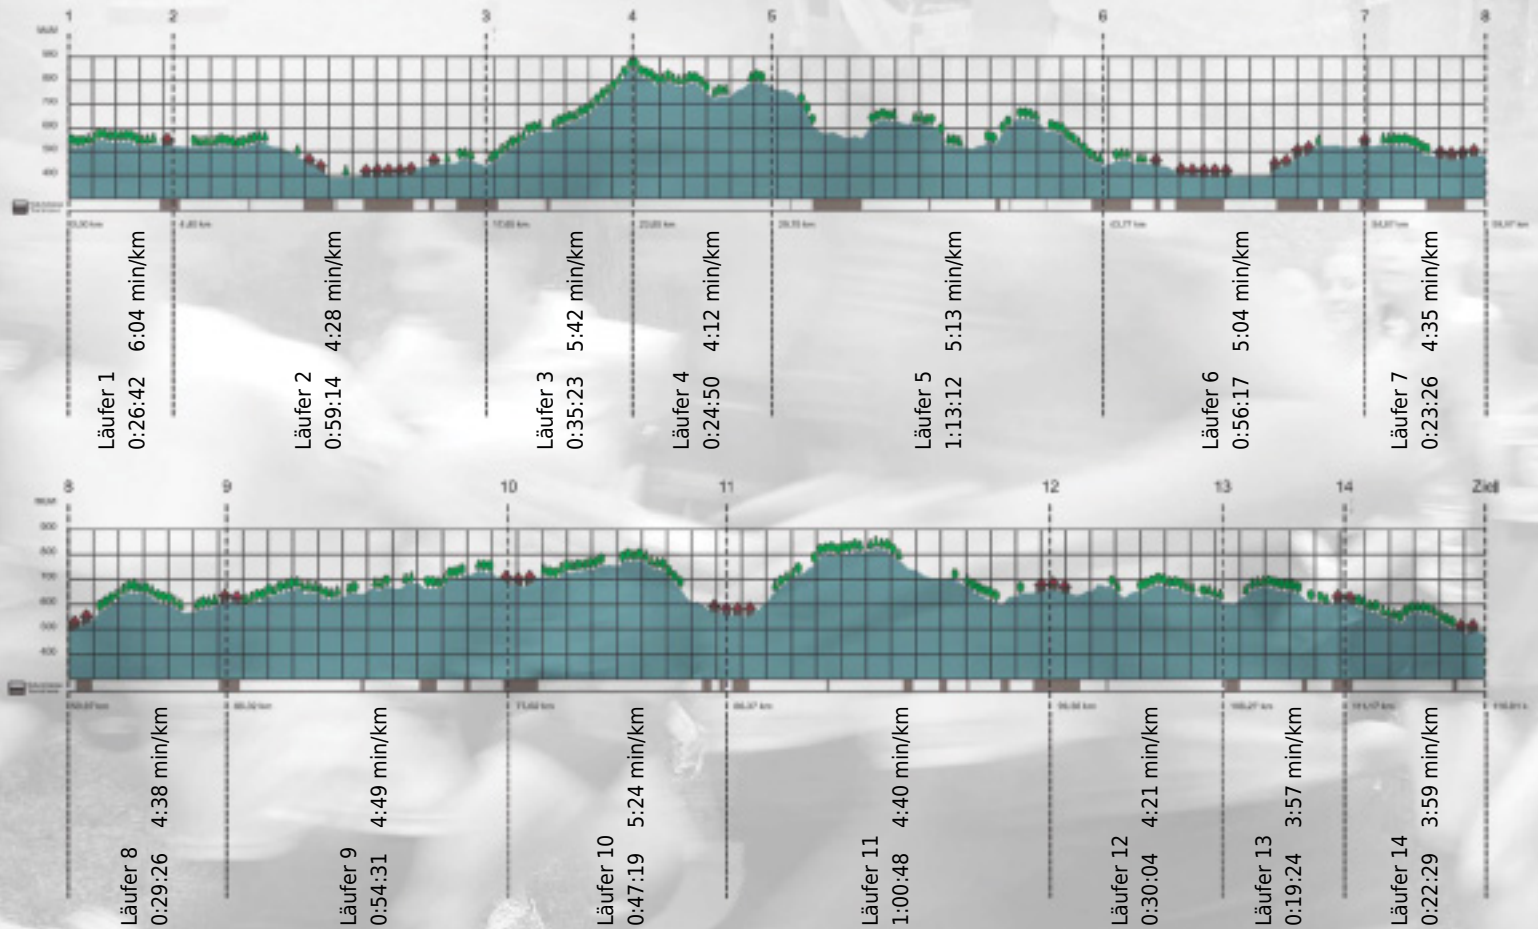

URKUNDE

Platz gesamt: 110

Platz Kategorie: 101

Sprint Spektrum

Kategorie: Schnelle

Laufzeit: 9:23:05 h (- min/km / - km/h)

Sponsoren

Partner