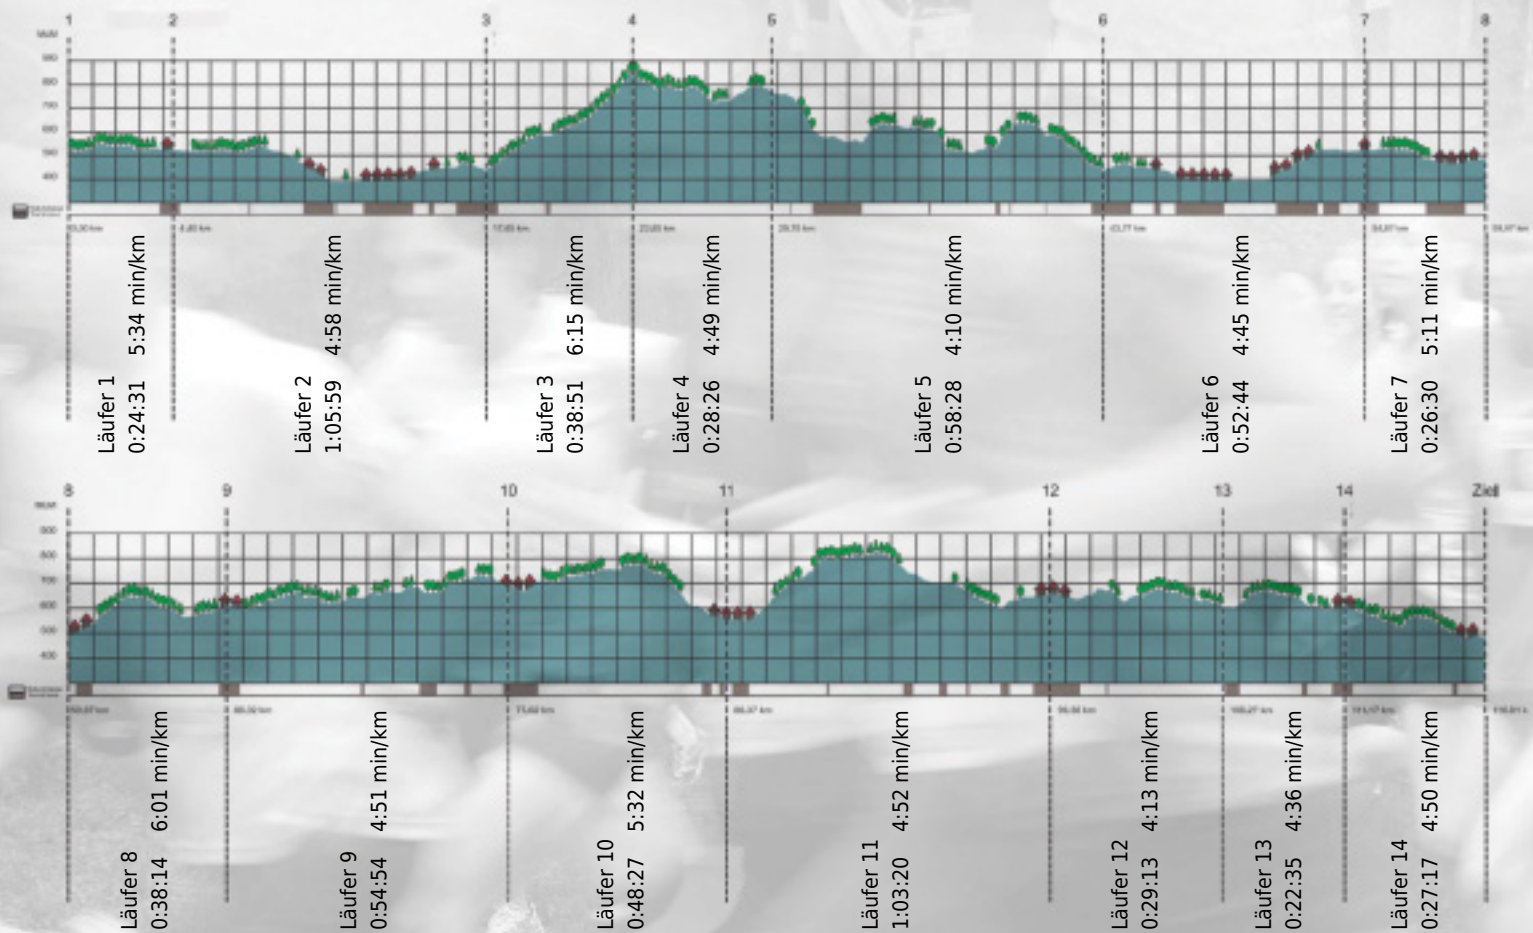

# URKUNDE

**Platz gesamt: 181**

**Platz Kategorie: 158**

## ST-Ericsson Turtles

**Kategorie: Schnelle**

**Laufzeit: 9:39:29 h (4:57 min/km / 12.01 km/h)**

Sponsoren

Partner