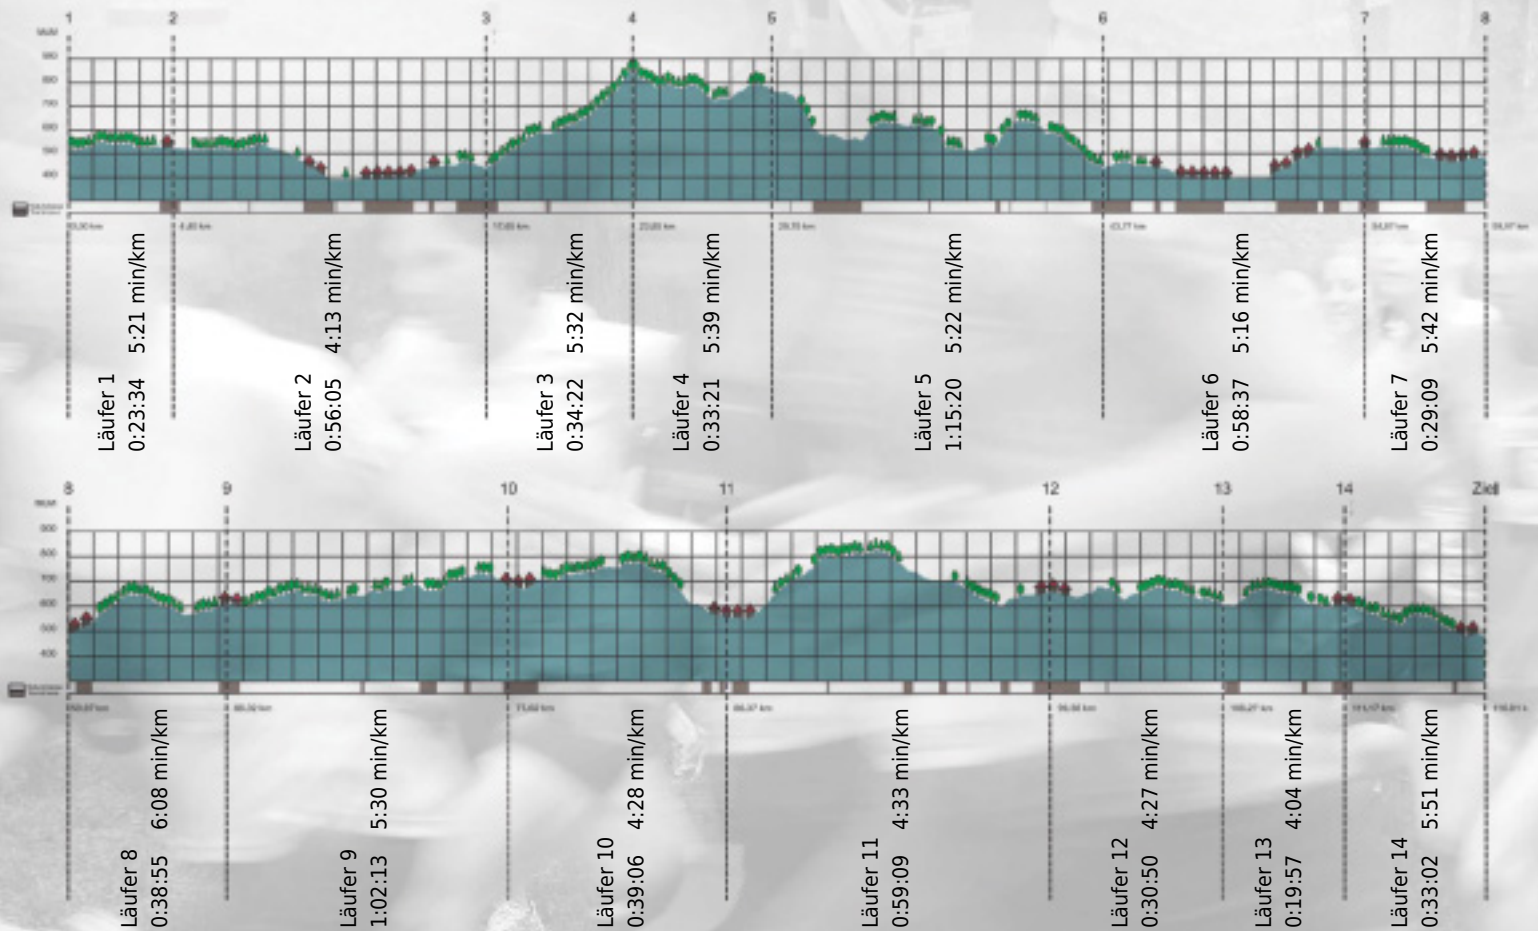

URKUNDE

Platz gesamt: 253

Platz Kategorie: 199

Trägheitsmoment

Kategorie: Schnelle

Laufzeit: 9:53:40 h (5:04 min/km / 11.72 km/h)

Sponsoren

Partner