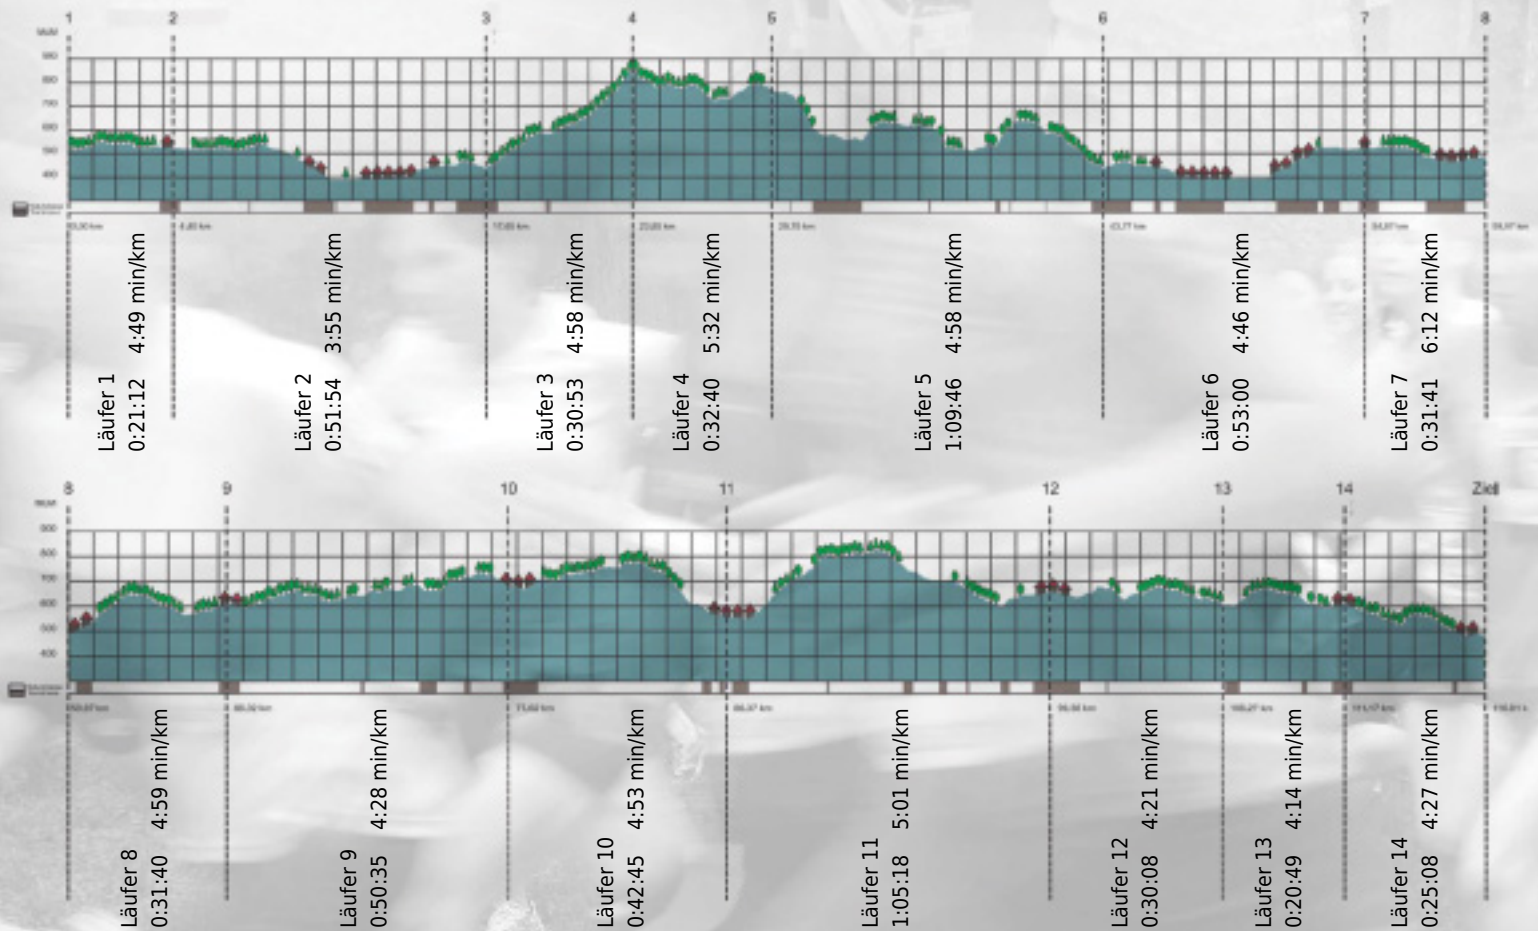

URKUNDE

Platz gesamt: 91

Platz Kategorie: 85

Uni Hohenrhätien II

Kategorie: Schnelle

Laufzeit: 9:17:29 h (- min/km / - km/h)

Sponsoren

Partner