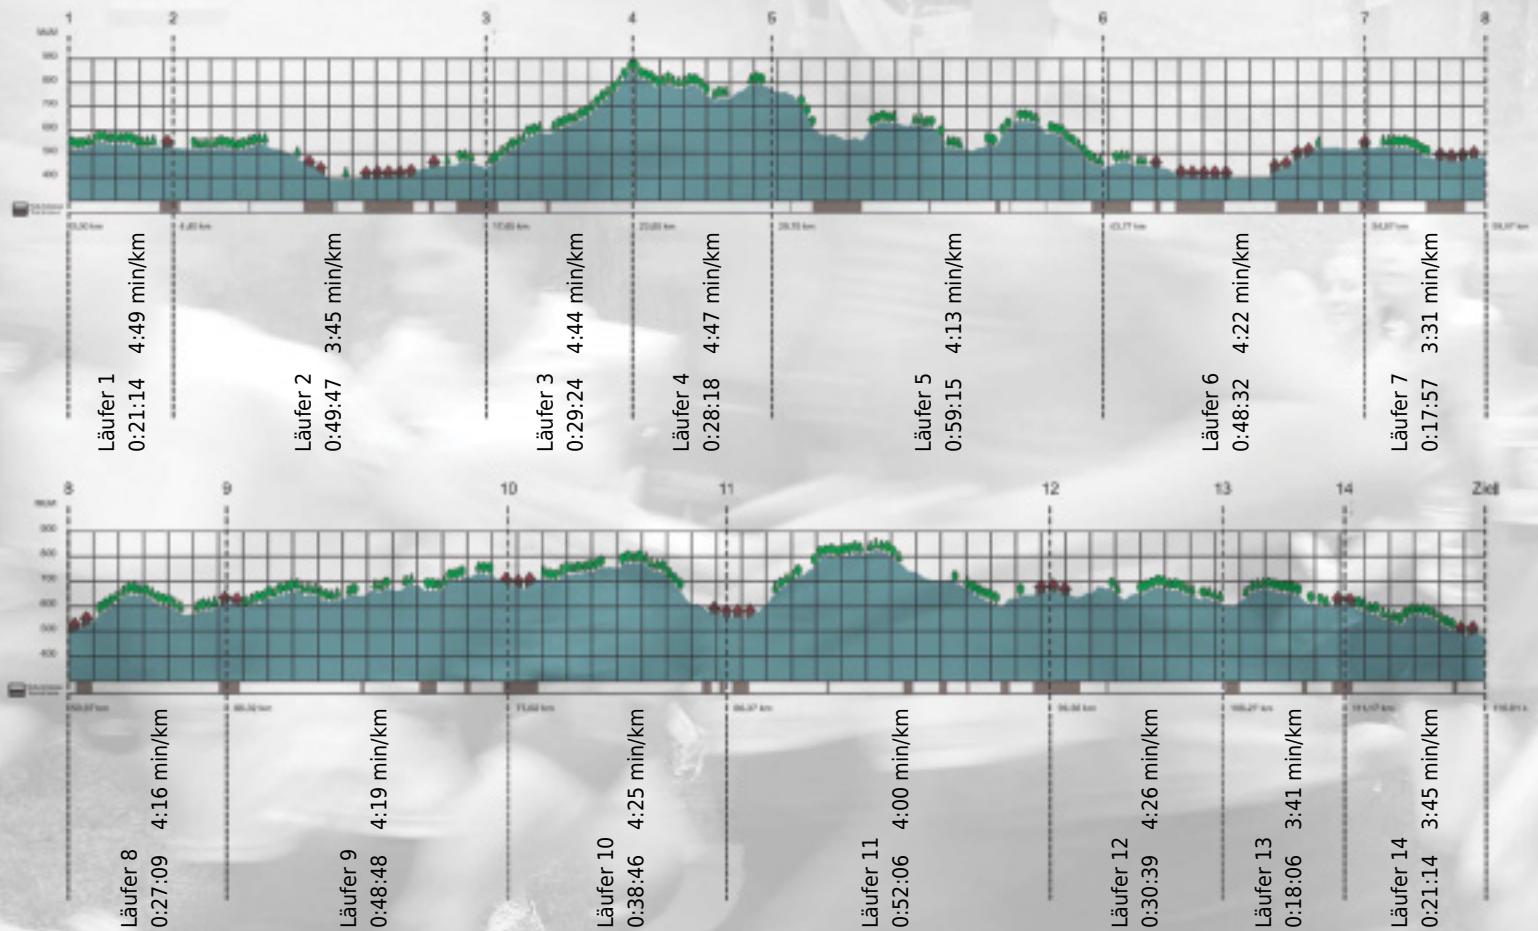

# URKUNDE

**Platz gesamt: 22**

**Platz Kategorie: 22**

## Uni Karlsruhe/Lemminge

**Kategorie: Schnelle**

**Laufzeit: 8:11:15 h (4:12 min/km / 14.27 km/h)**

Sponsoren

ALSTOM

NZZ

Partner