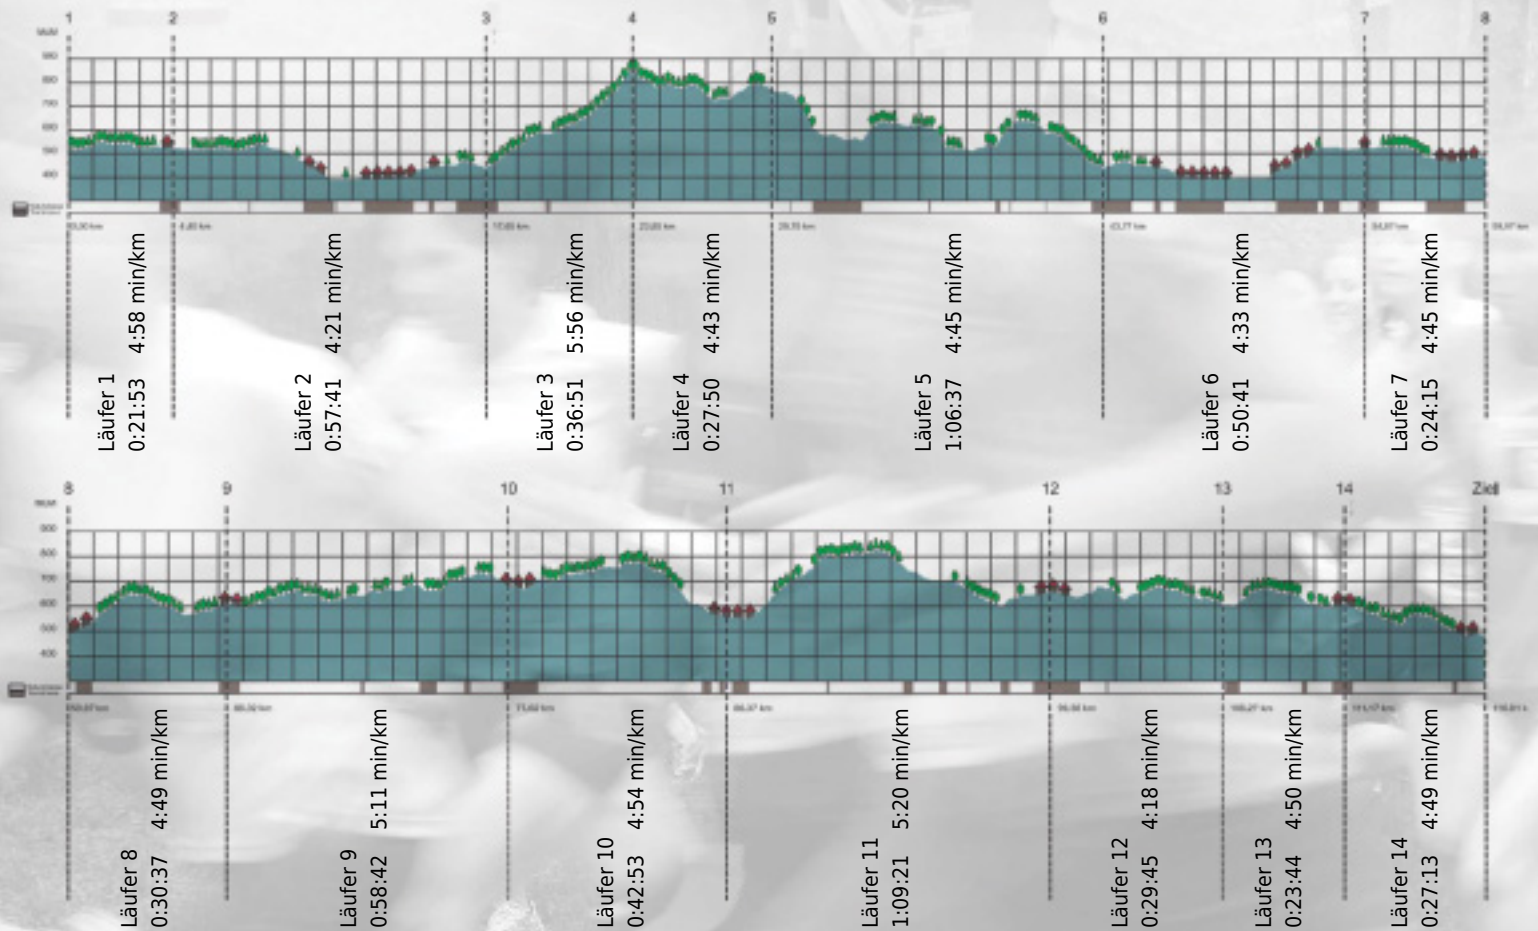

URKUNDE

Platz gesamt: 130

Platz Kategorie: 121

Waldeslust

Kategorie: Schnelle

Laufzeit: 9:28:03 h (4:51 min/km / 12.34 km/h)

Sponsoren

ALSTOM