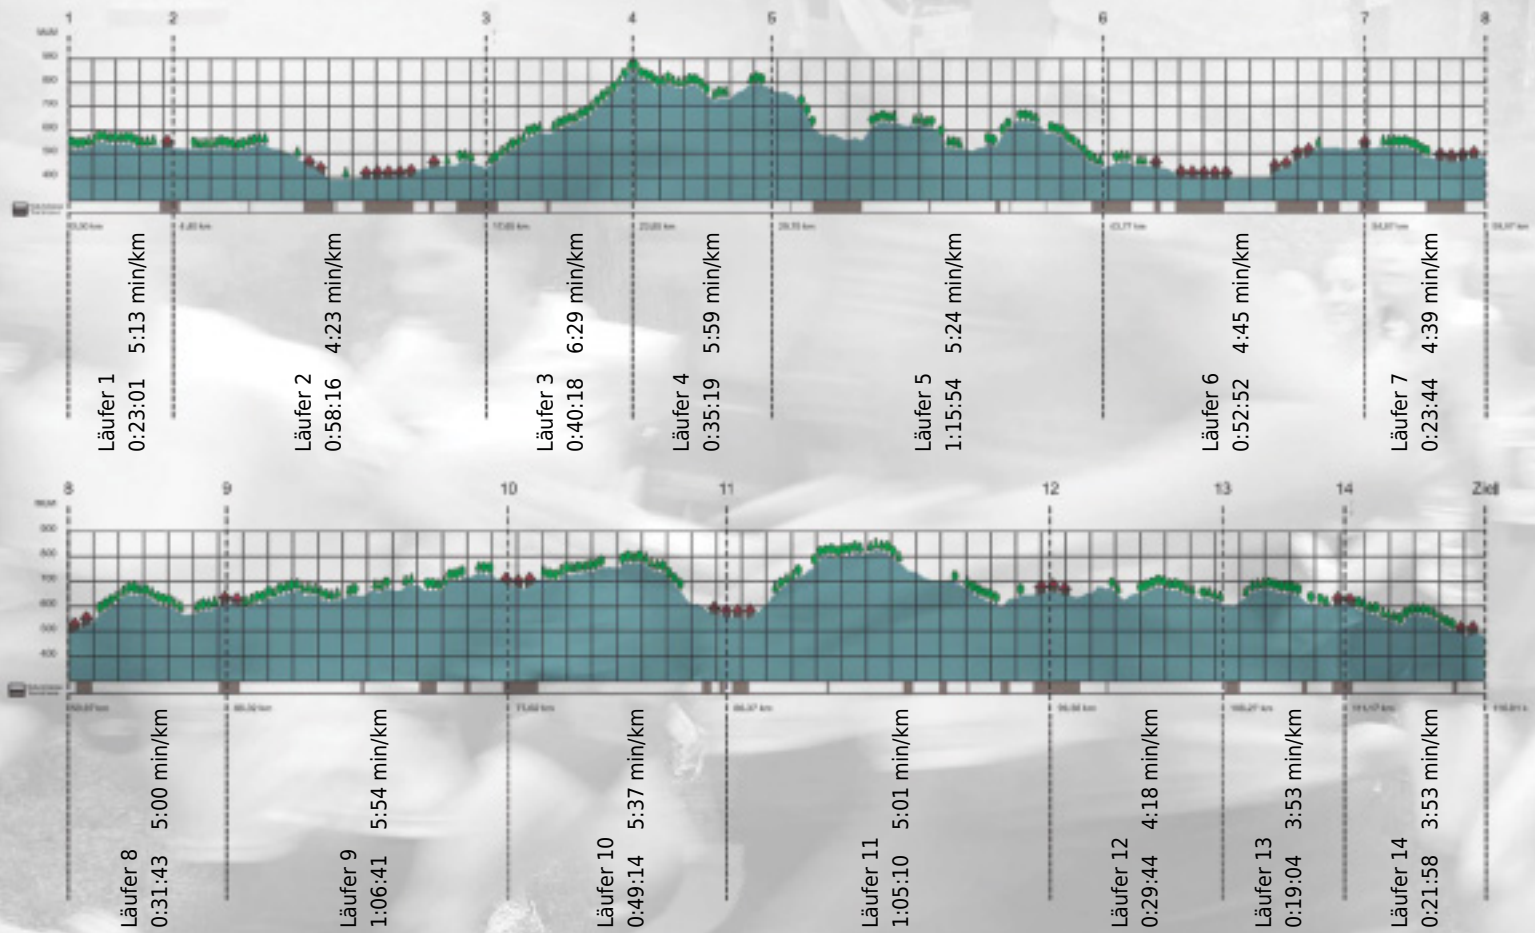

**GEDENKLAUF
WALTER HIEMEYER**

URKUNDE

Platz gesamt: 250

Platz Kategorie: 197

Was, SOLange noch?

Kategorie: Schnelle

Laufzeit: 9:52:58 h (- min/km / - km/h)

Sponsoren