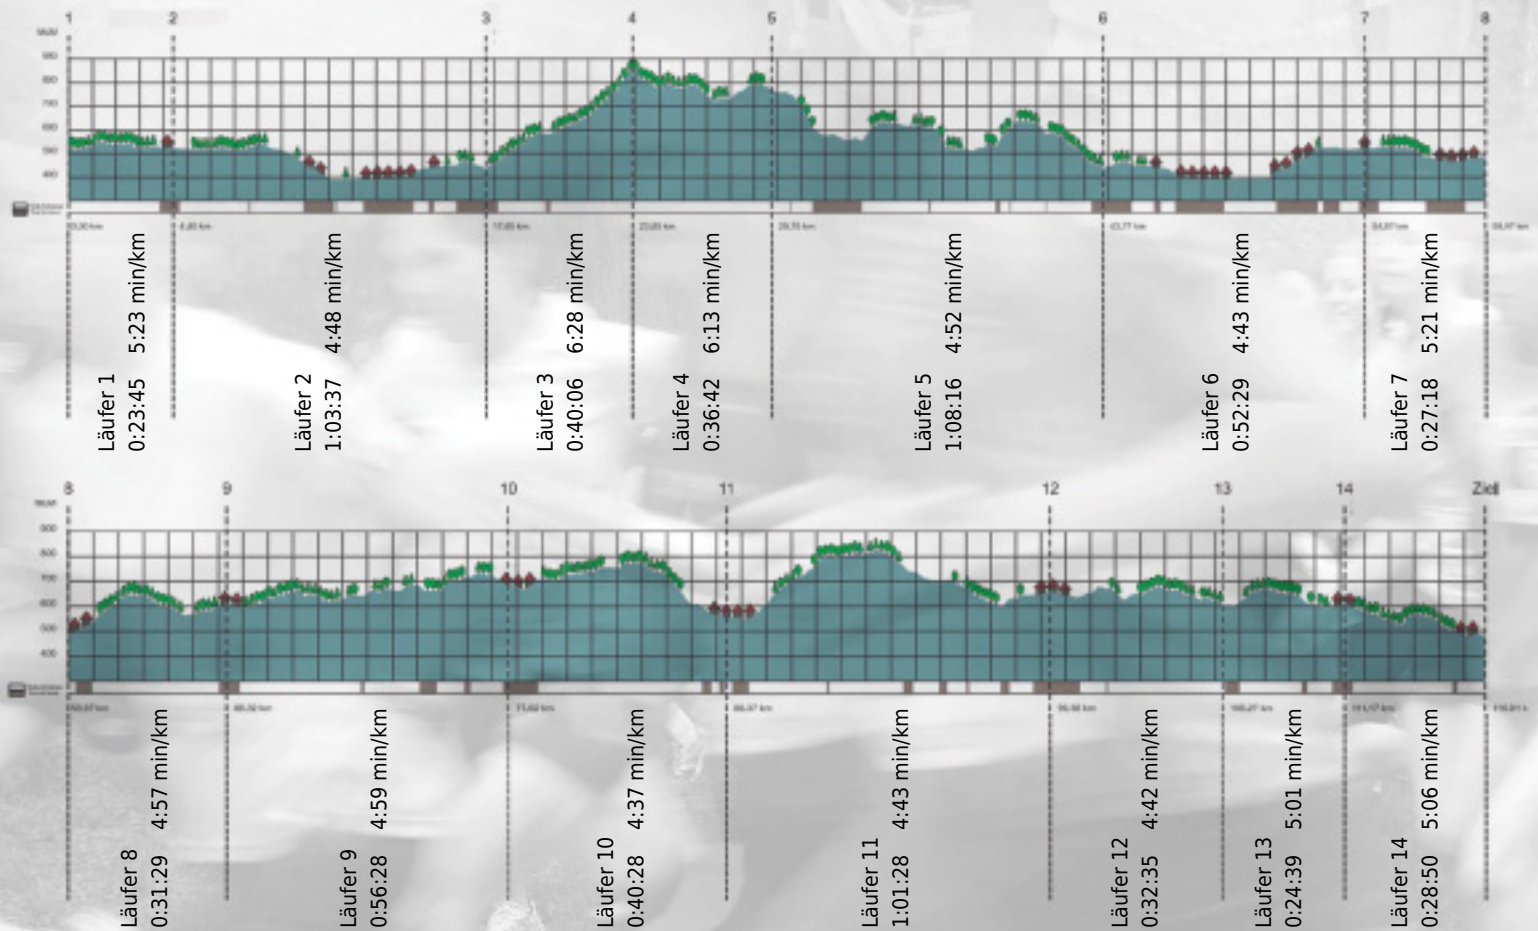

URKUNDE

Platz gesamt: 225

Platz Kategorie: 186

WSG, Ulm/Donau

Kategorie: Schnelle

Laufzeit: 9:48:10 h (5:02 min/km / 11.83 km/h)

Sponsoren

ALSTOM