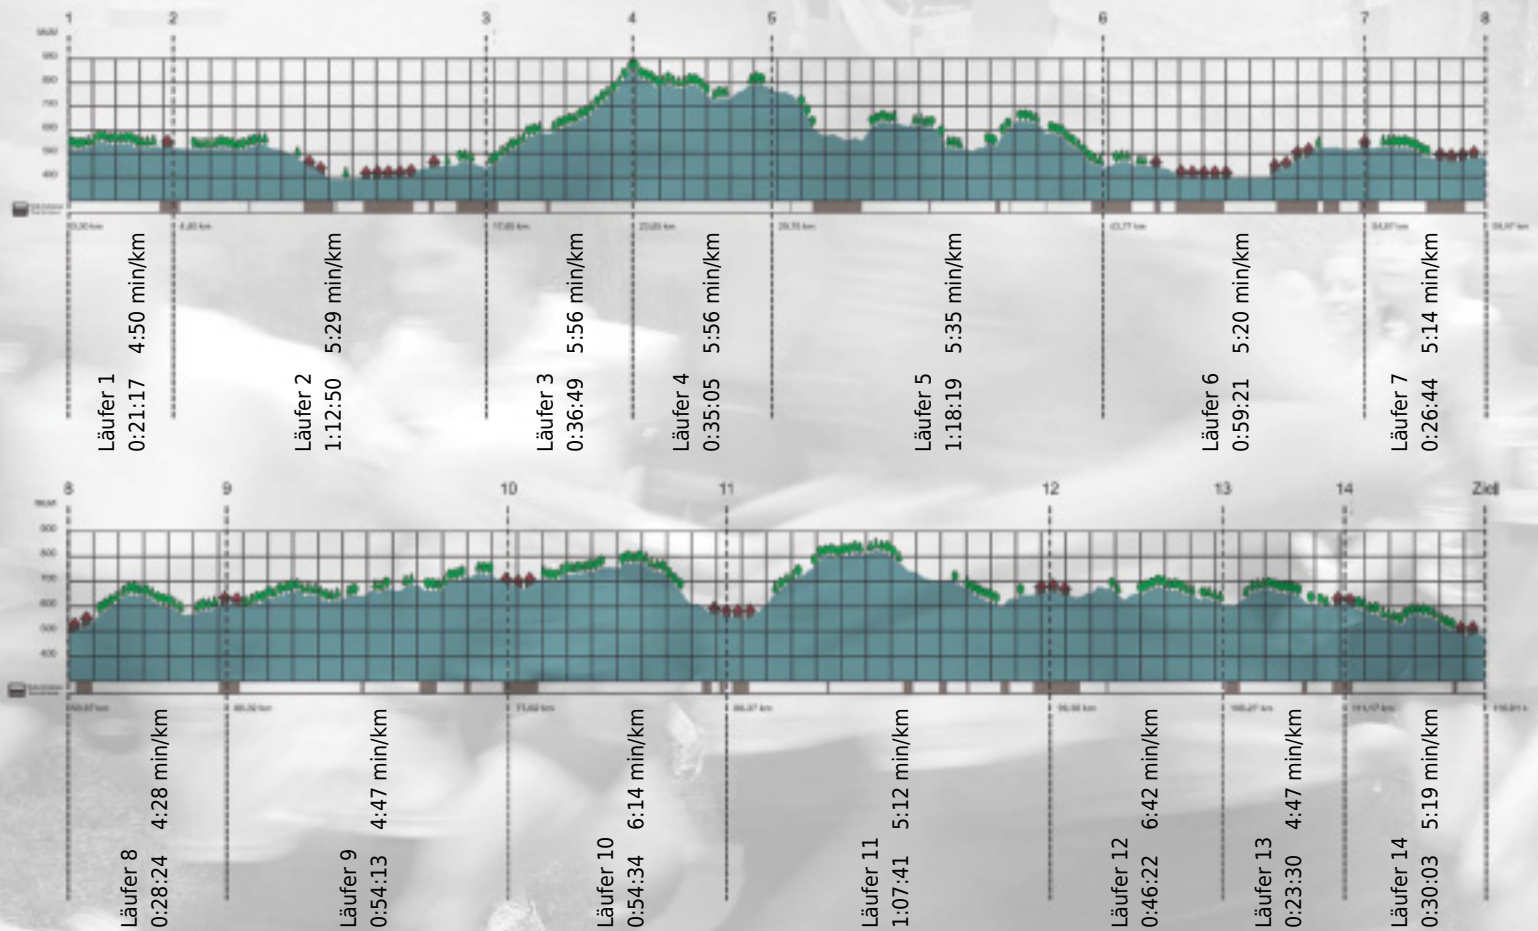

Stafette im
Grossraum
Zürich

GEDENKLAUF
WALTER HIEMEYER

URKUNDE

Platz gesamt: 544

Platz Kategorie: 287

Zühlke Dream Team

Kategorie: Schnelle

Laufzeit: 10:35:12 h (5:26 min/km / 11.03 km/h)