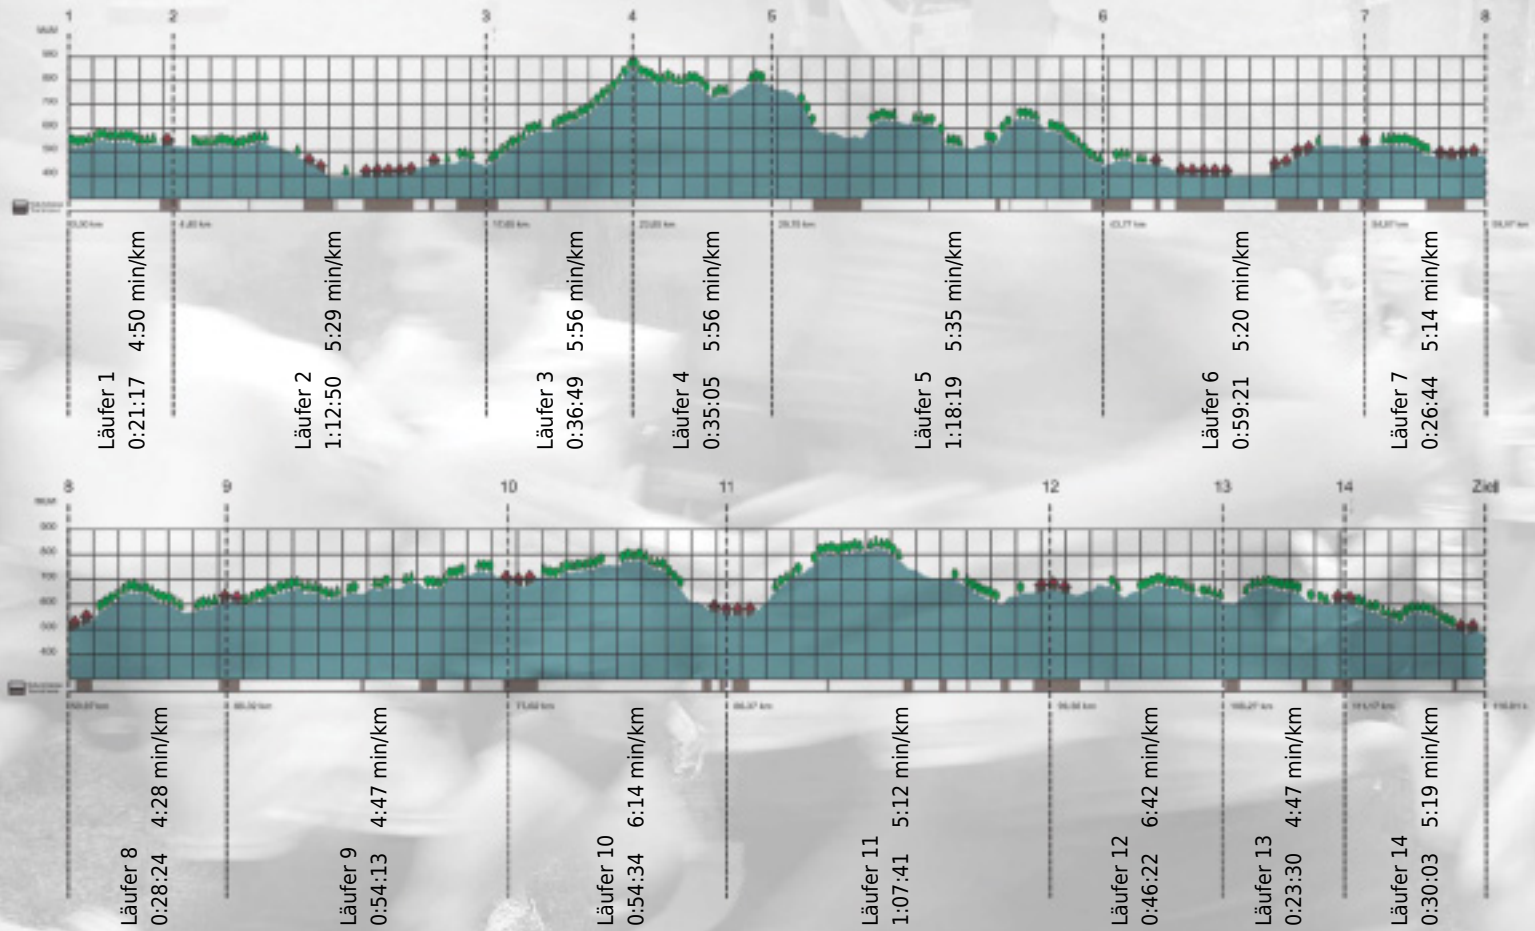

Stafette im
Grossraum
Zürich

GEDENKLAUF
WALTER HIEMEYER

URKUNDE

Platz gesamt: 544

Platz Kategorie: 287

Zühlke Dream Team

Kategorie: Schnelle

Laufzeit: 10:35:12 h (5:26 min/km / 10.96 km/h)