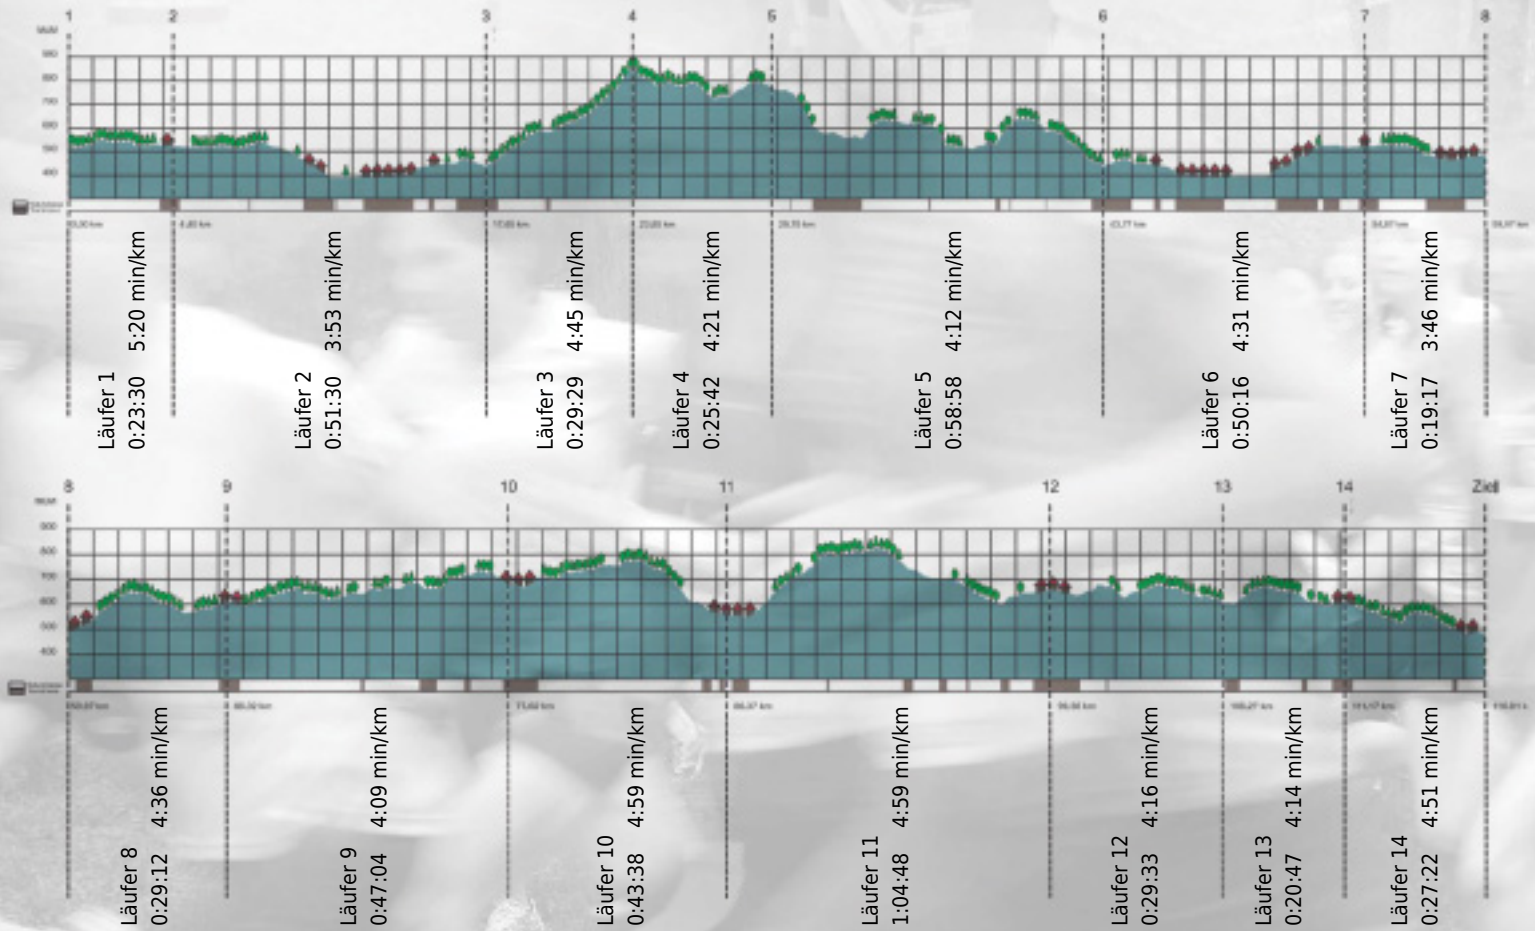

Stafette im  
Grossraum  
Zürich

GEDENKLAUF  
WALTER HIEMEYER

# URKUNDE

Platz gesamt: 36

Platz Kategorie: 36

## Zühlke Premier Cru

Kategorie: Schnelle

Laufzeit: 8:41:06 h (- min/km / - km/h)

Sponsoren

Partner

Zürich den 09.Mai 2011