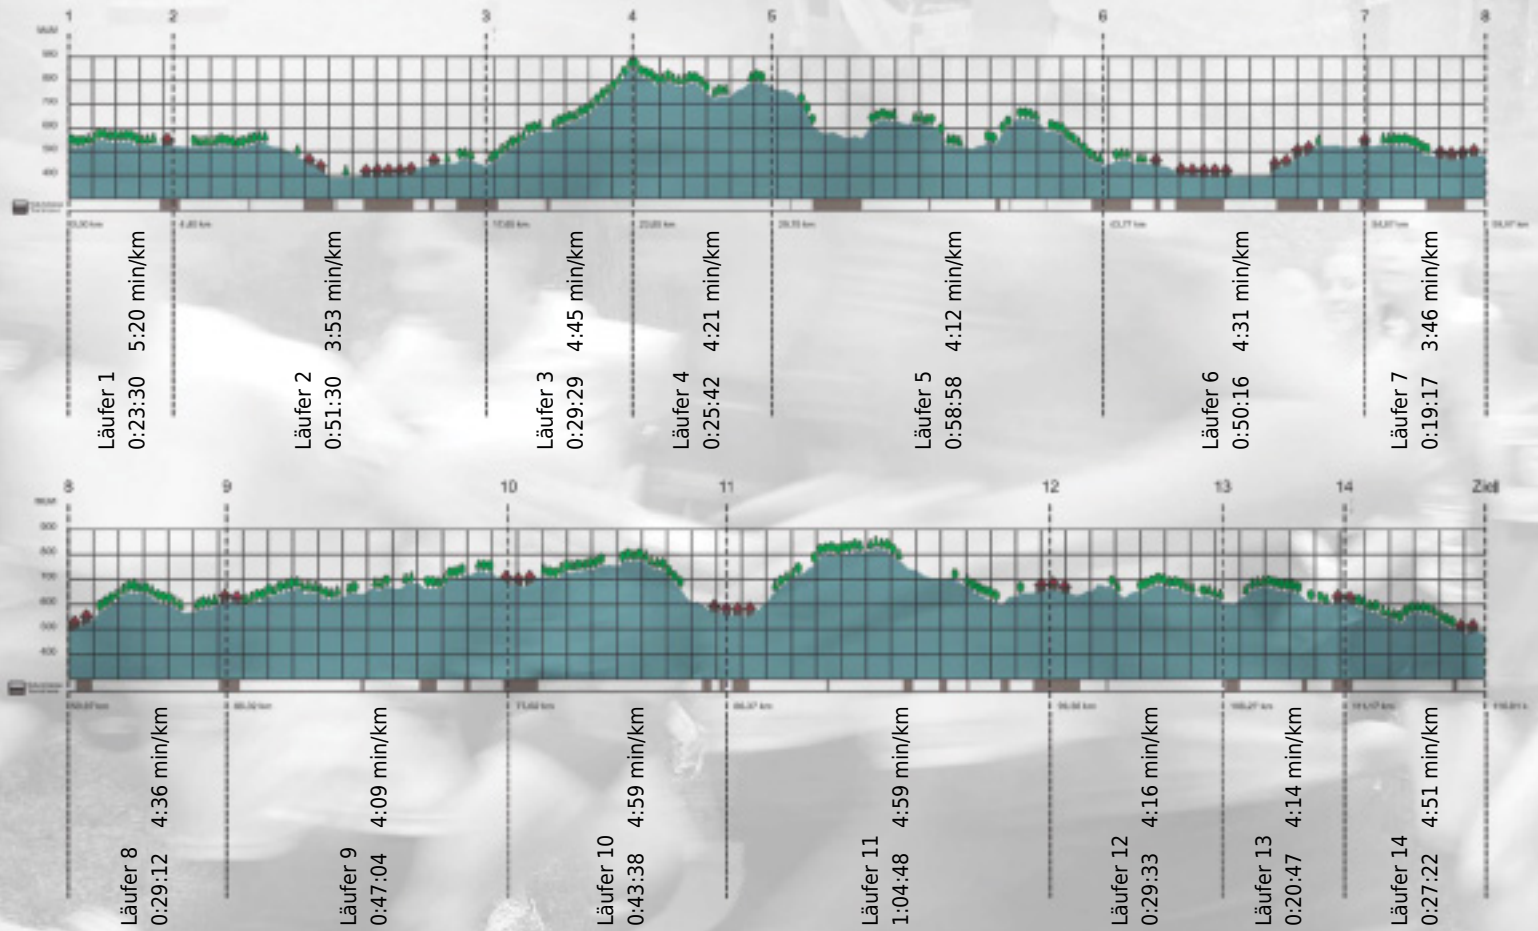

Stafette im
Grossraum
Zürich

GEDENKLAUF
WALTER HIEMEYER

URKUNDE

Platz gesamt: 36

Platz Kategorie: 36

Zühlke Premier Cru

Kategorie: Schnelle

Laufzeit: 8:41:06 h (4:27 min/km / 13.36 km/h)