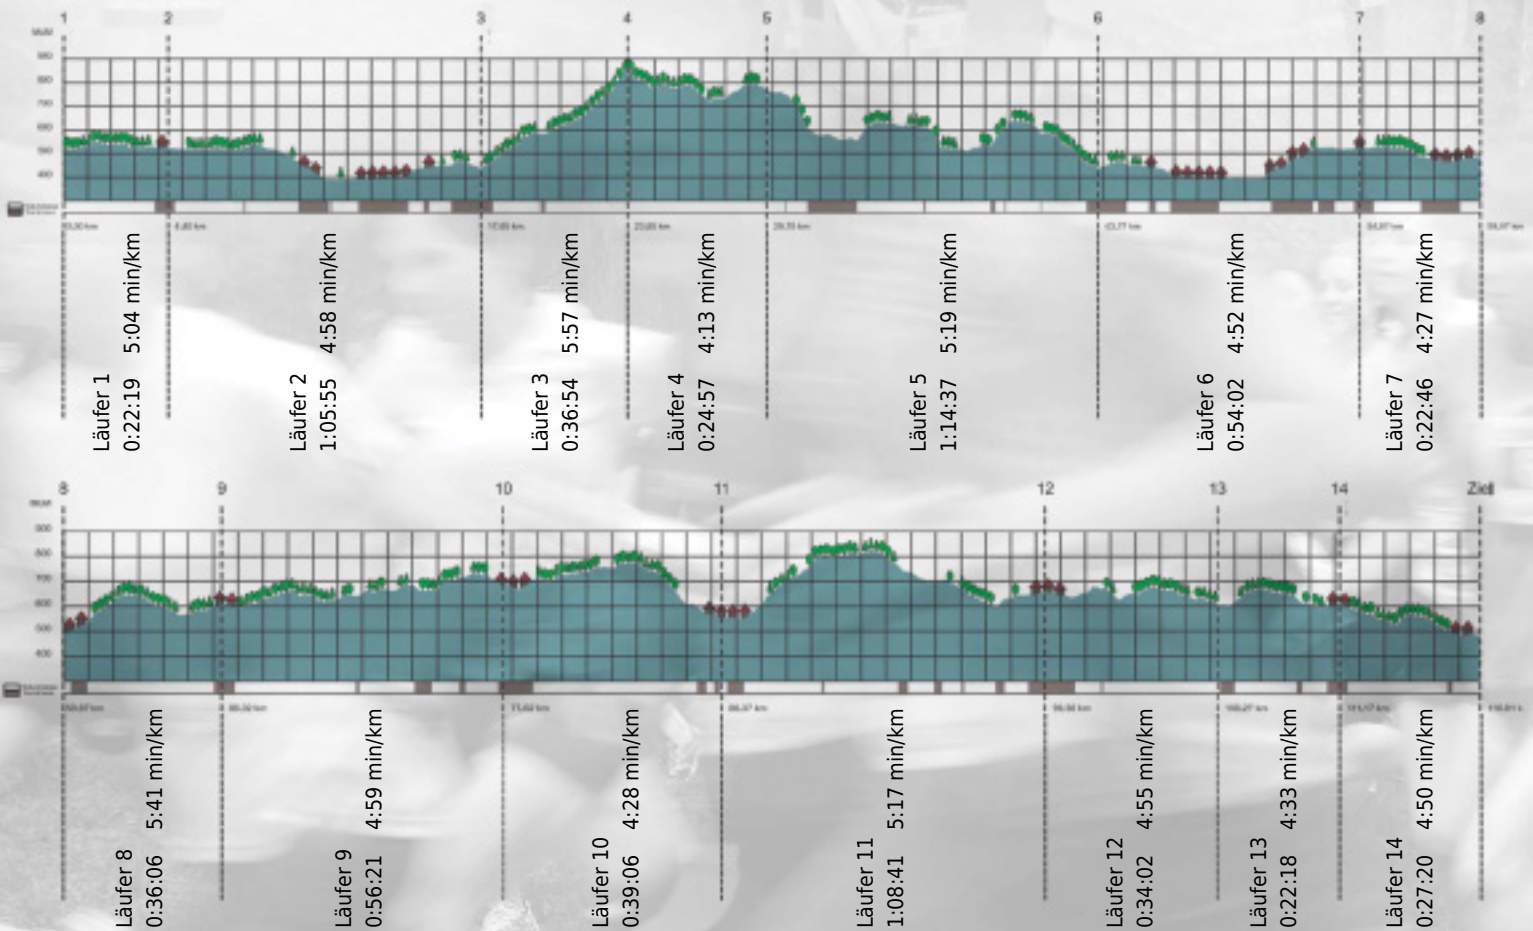

URKUNDE

Platz gesamt: 213

Platz Kategorie: 33

gäge gäge gäge gäge gäge gäge gäge gäge

Kategorie: Langsame

Laufzeit: 9:45:24 h (5:00 min/km / 11.97 km/h)

Sponsoren

Partner