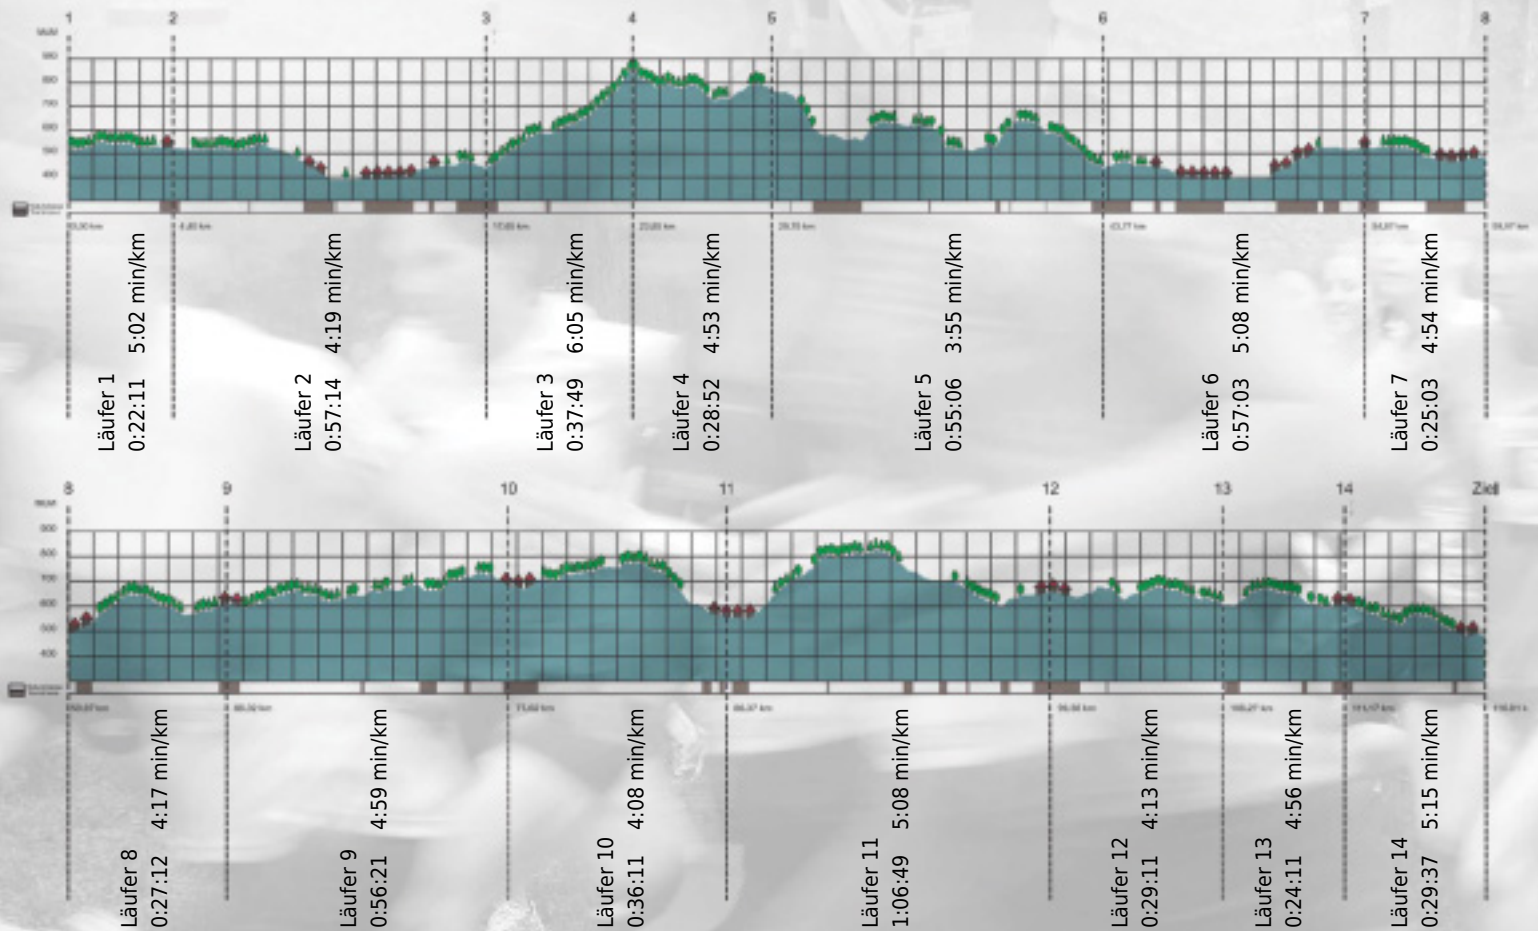

URKUNDE

Platz gesamt: 82

Platz Kategorie: 77

IIS Chip Selection

Kategorie: Schnelle

Laufzeit: 9:12:50 h (4:43 min/km / 12.59 km/h)

Sponsoren

Partner