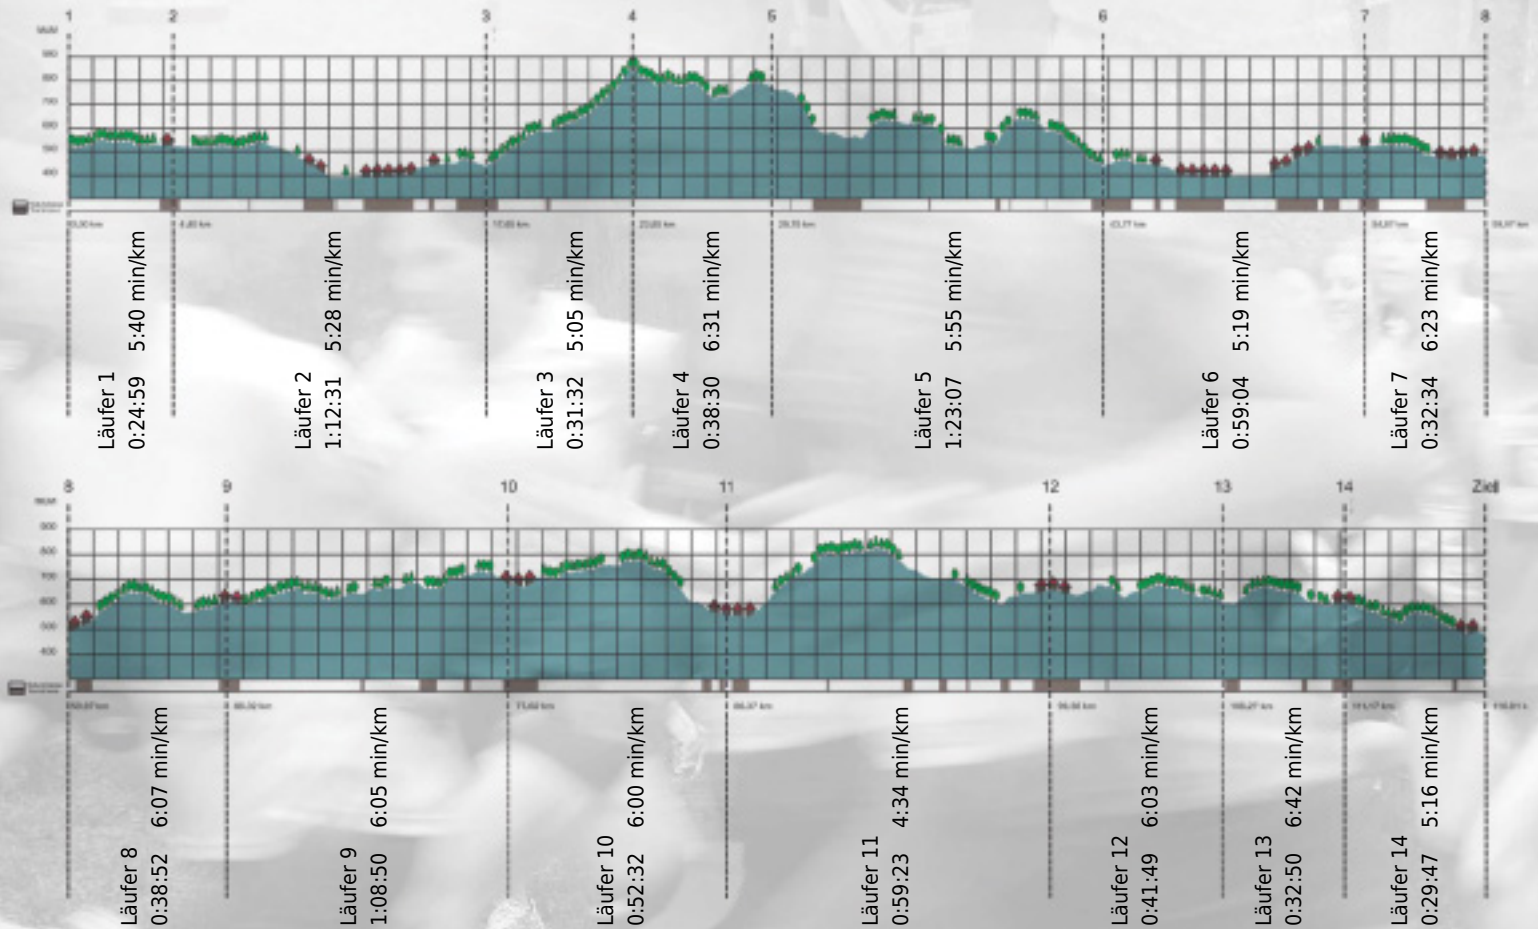

# URKUNDE

**Platz gesamt: 698**

**Platz Kategorie: 301**

## Intep

**Kategorie: Schnelle**

**Laufzeit: 11:06:20 h (5:42 min/km / 10.45 km/h)**

Sponsoren

ALSTOM

NZZ

Partner