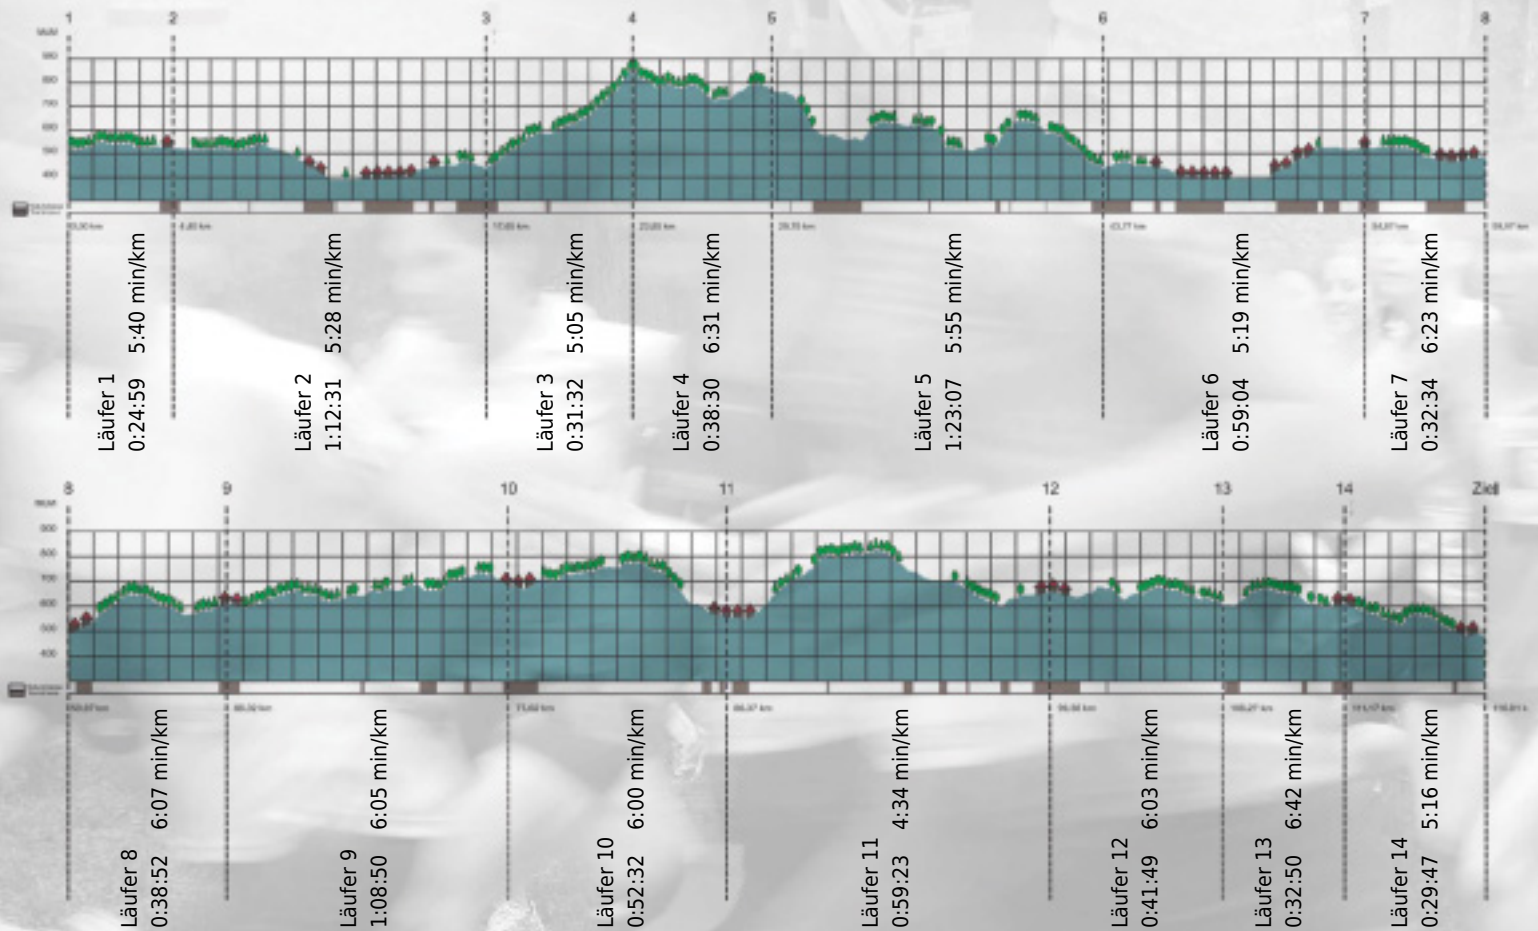

# URKUNDE

**Platz gesamt: 698**

**Platz Kategorie: 301**

## Intep

**Kategorie: Schnelle**

**Laufzeit: 11:06:20 h (5:42 min/km / 10.52 km/h)**

Sponsoren

ALSTOM

NZZ

Partner