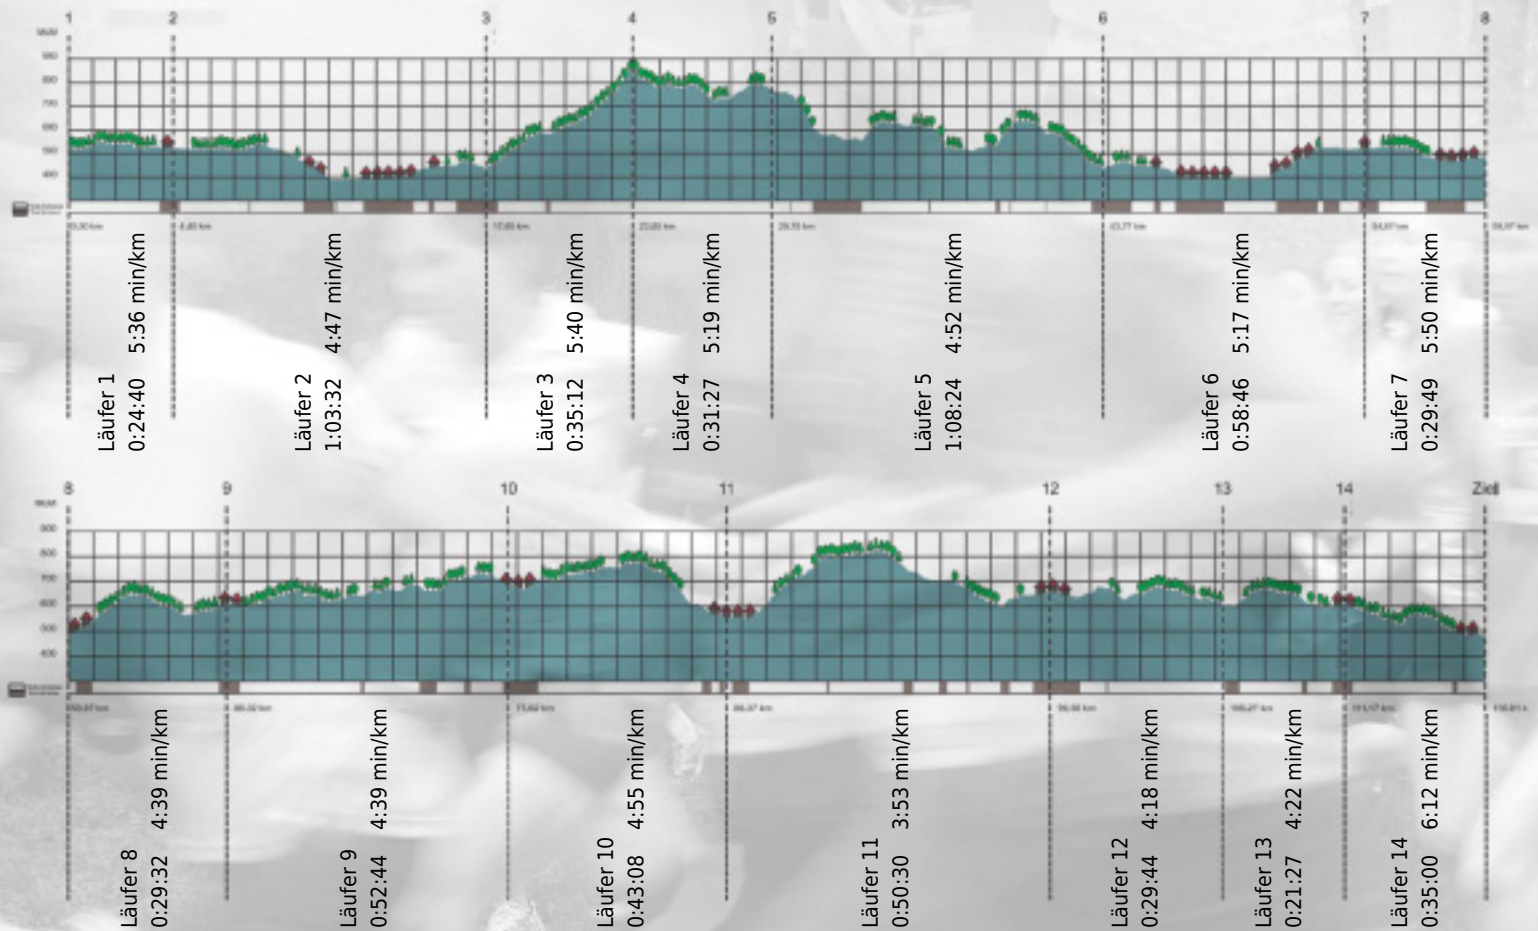

# URKUNDE

**Platz gesamt: 156**

**Platz Kategorie: 140**

**Med. IPS Unispital ZH**

**Kategorie: Schnelle**

**Laufzeit: 9:33:55 h (4:54 min/km / 12.13 km/h)**

Sponsoren

ALSTOM