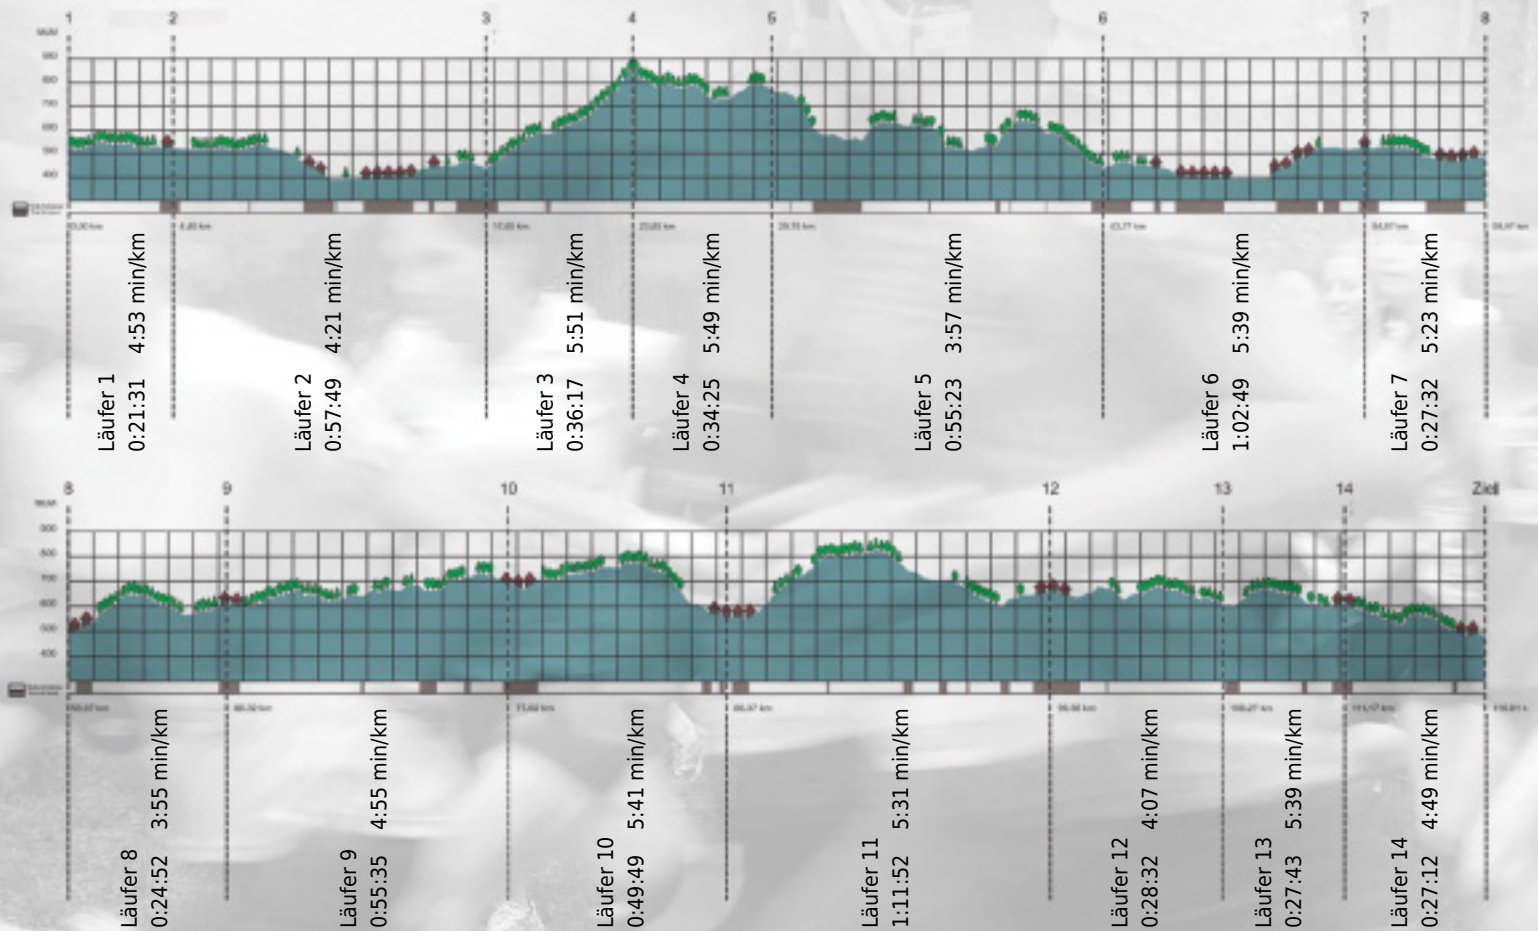

URKUNDE

Platz gesamt: 195

Platz Kategorie: 167

PH-Selection

Kategorie: Schnelle

Laufzeit: 9:41:21 h (4:58 min/km / 11.97 km/h)

Sponsoren

ALSTOM