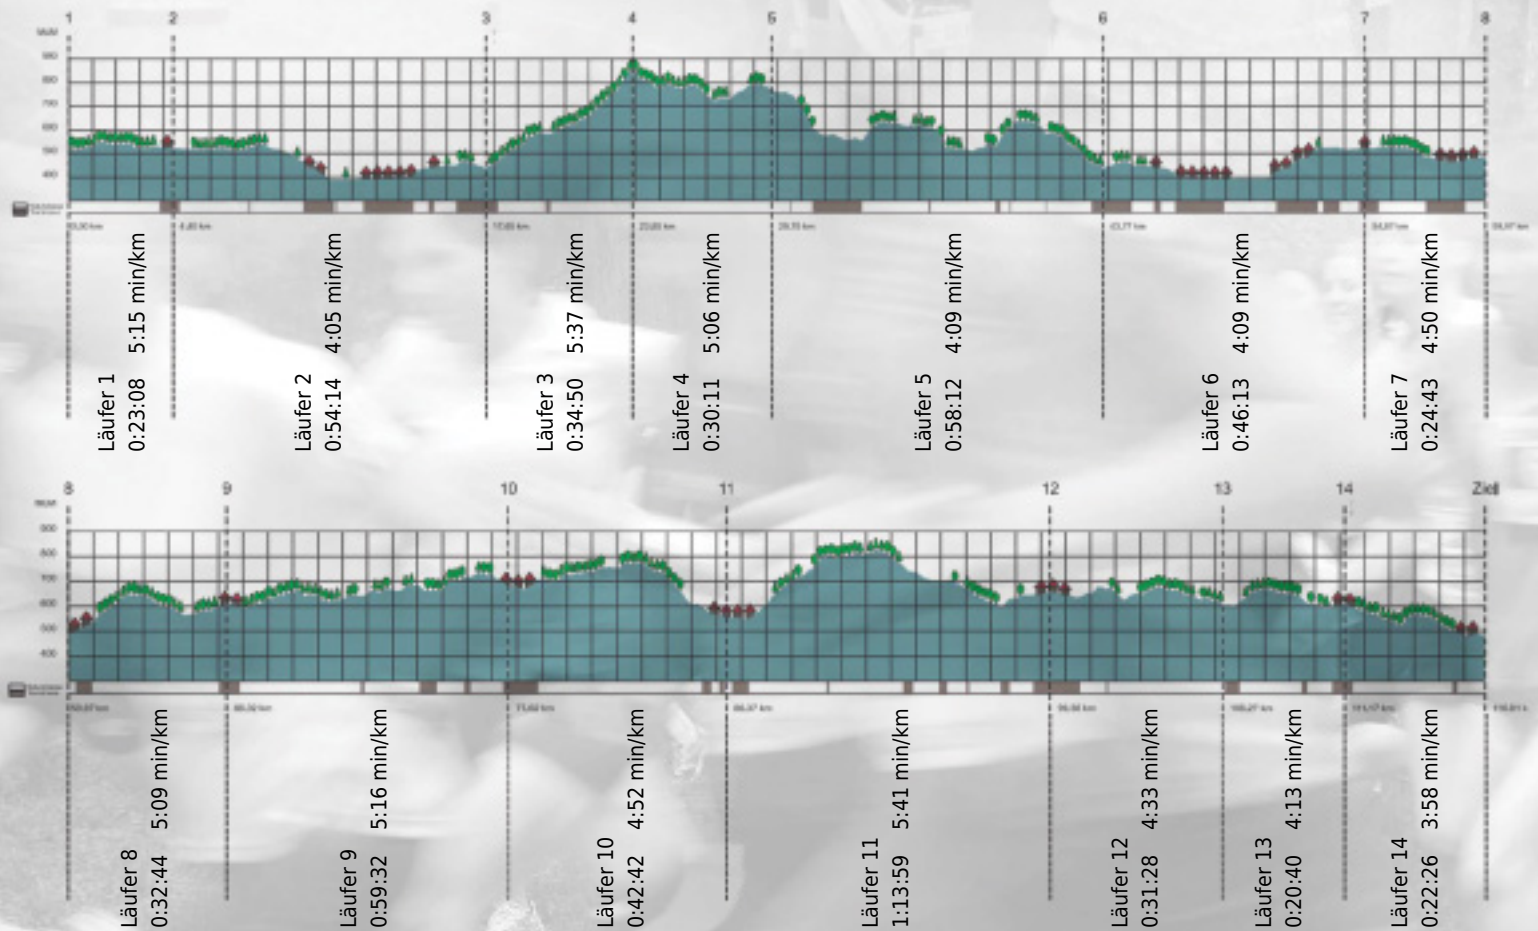

URKUNDE

Platz gesamt: 86

Platz Kategorie: 81

PwC Running Advisors

Kategorie: Schnelle

Laufzeit: 9:15:02 h (4:45 min/km / 12.54 km/h)

Sponsoren

Partner