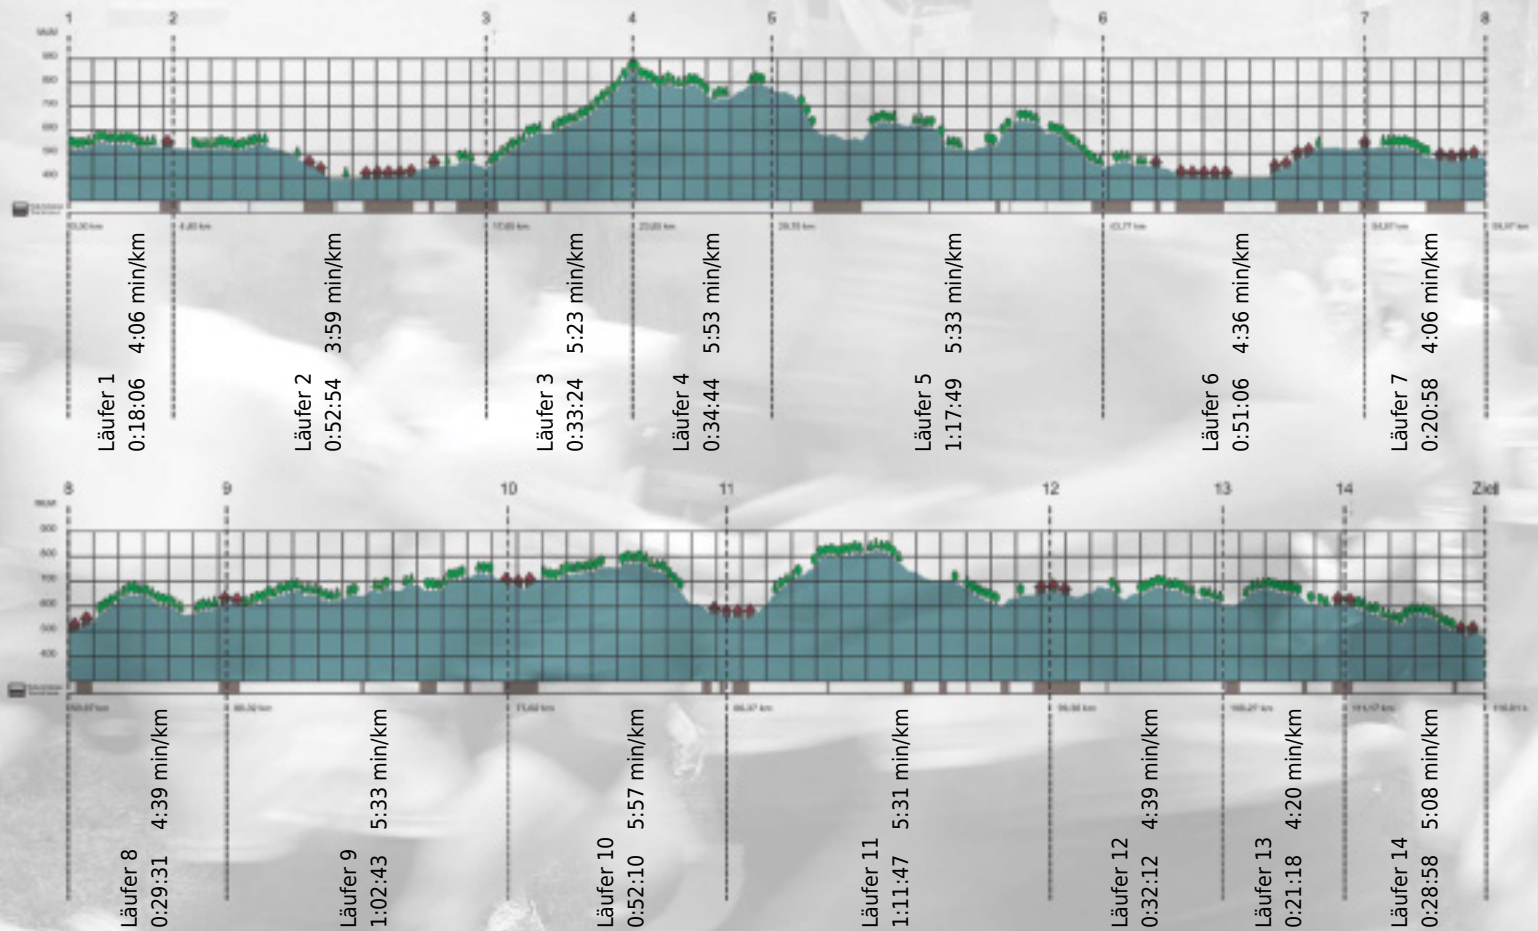

URKUNDE

Platz gesamt: 223

Platz Kategorie: 185

SÜNKLOCHDECHLE

Kategorie: Schnelle

Laufzeit: 9:47:40 h (5:01 min/km / 11.84 km/h)

Sponsoren

ALSTOM