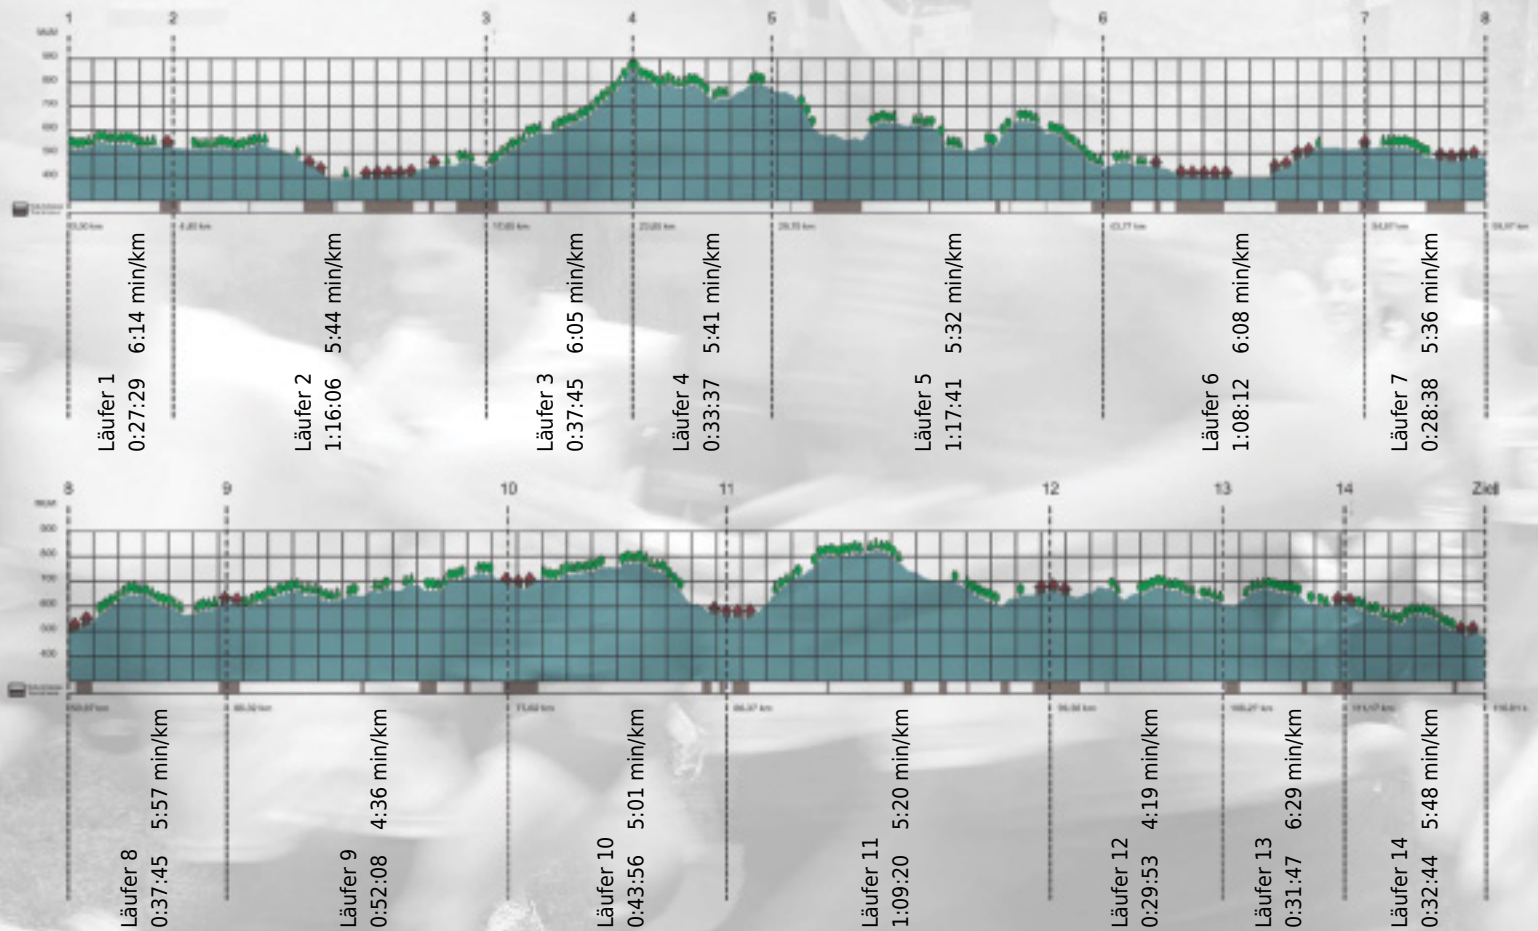

URKUNDE

Platz gesamt: 609

Platz Kategorie: 293

ZHAW ICBC 1

Kategorie: Schnelle

Laufzeit: 10:47:01 h (5:32 min/km / 10.83 km/h)

Sponsoren

Partner