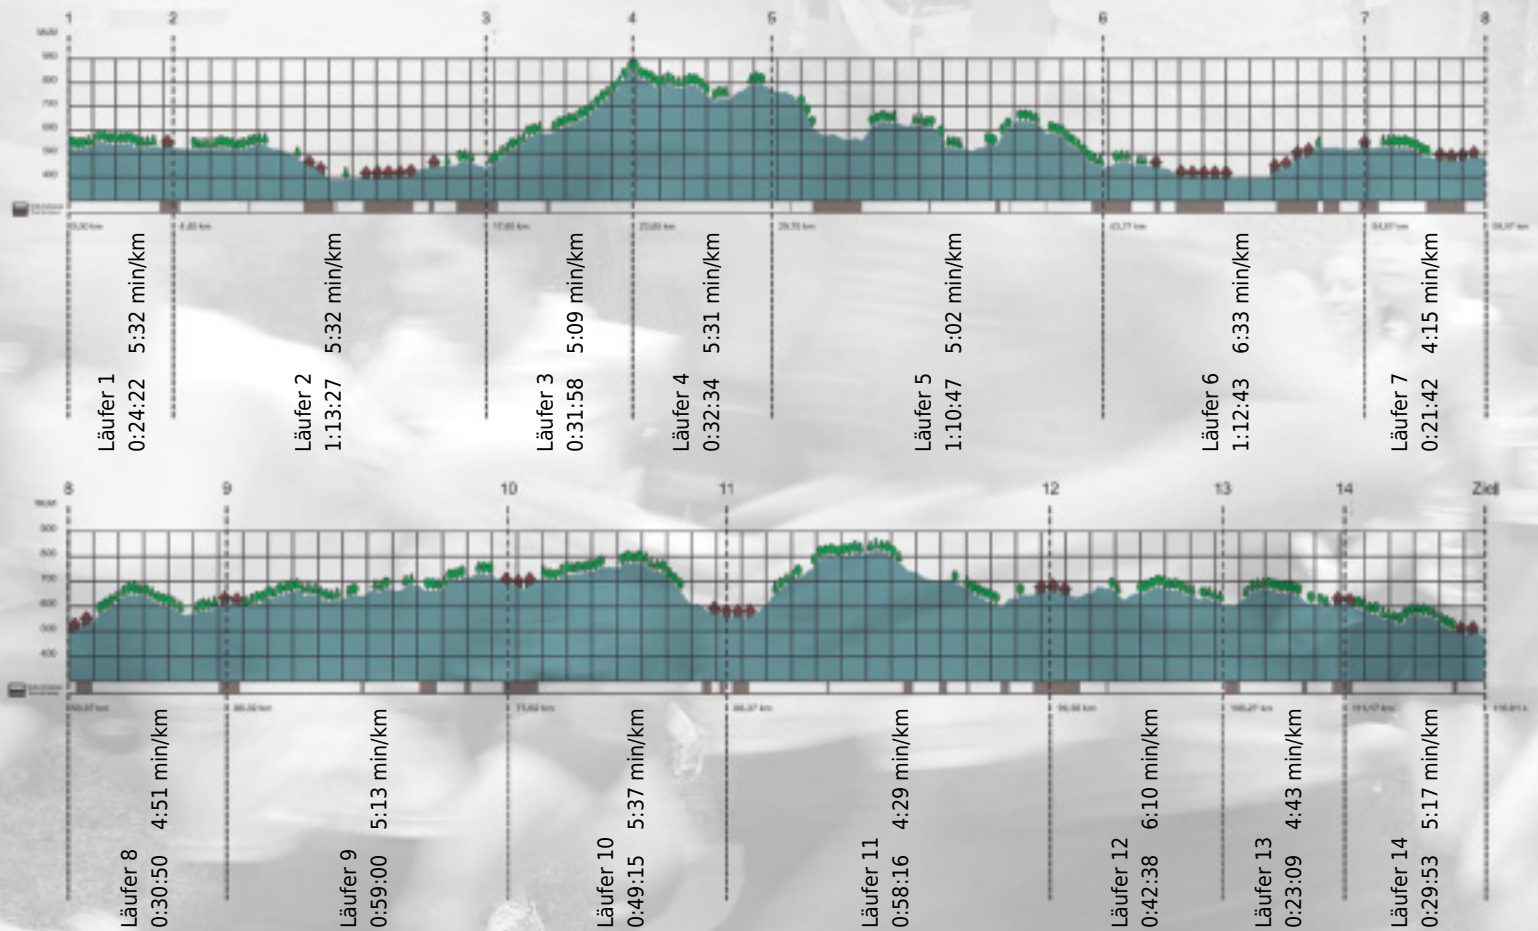

URKUNDE

Platz gesamt: 443

Platz Kategorie: 177

Gsiberger

Kategorie: Langsame

Laufzeit: 10:20:34 h (5:18 min/km / 11.22 km/h)

Sponsoren

ALSTOM