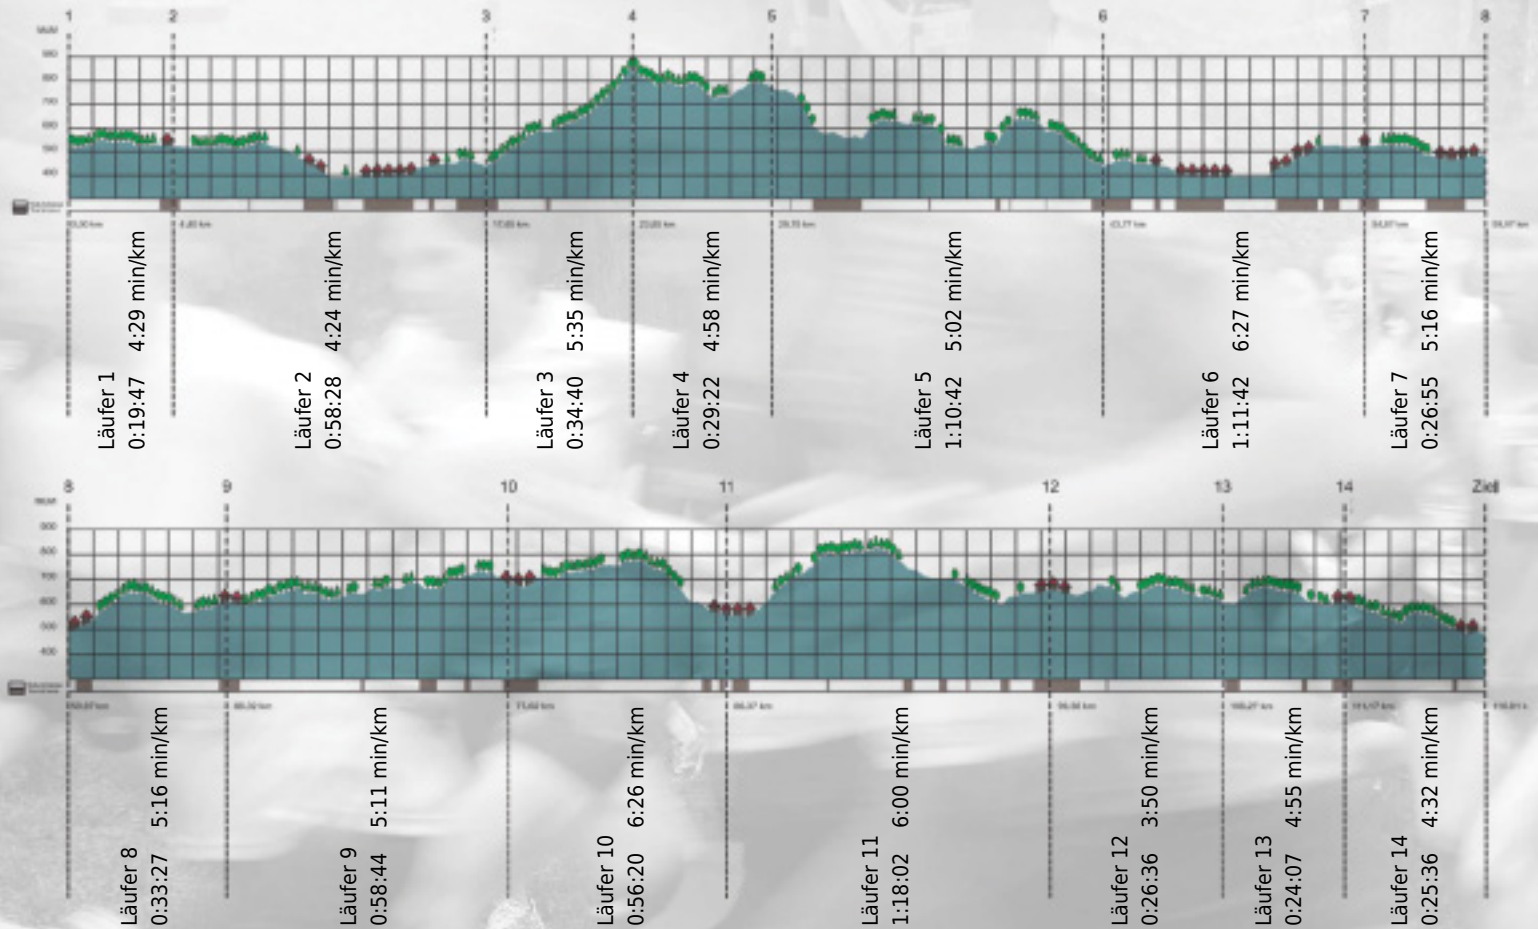

URKUNDE

Platz gesamt: 400

Platz Kategorie: 256

ewz ökopower

Kategorie: Schnelle

Laufzeit: 10:14:28 h (5:15 min/km / 11.33 km/h)

Sponsoren

ALSTOM