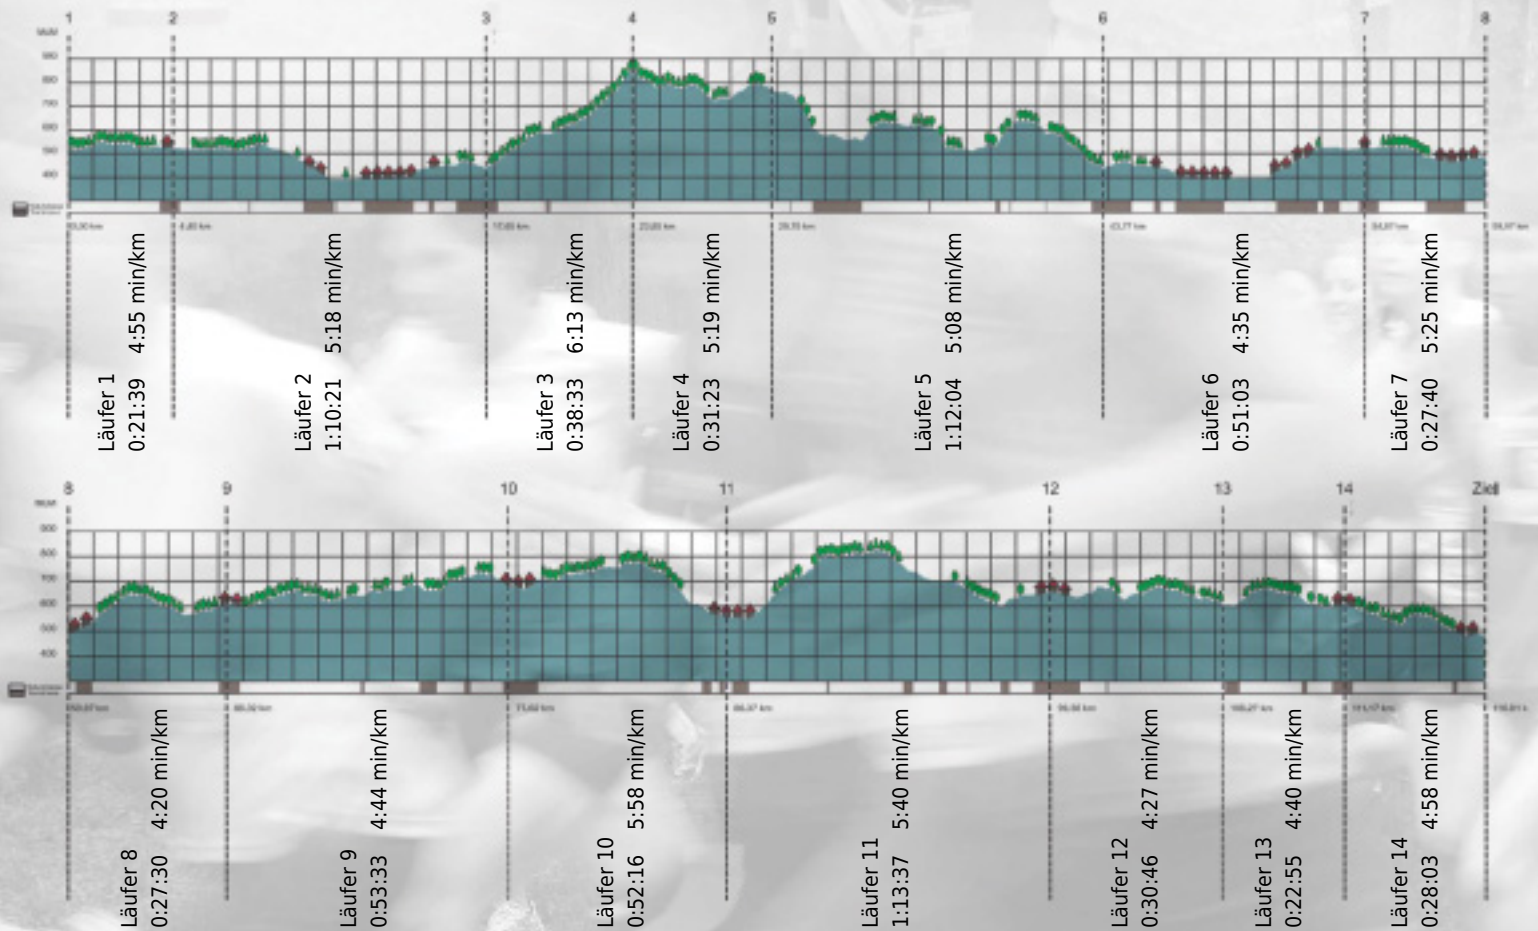

# URKUNDE

**Platz gesamt: 315**

**Platz Kategorie: 226**

## Tonkatsu

**Kategorie: Schnelle**

**Laufzeit: 10:01:23 h (- min/km / - km/h)**

Sponsoren

ALSTOM

NZZ

Partner