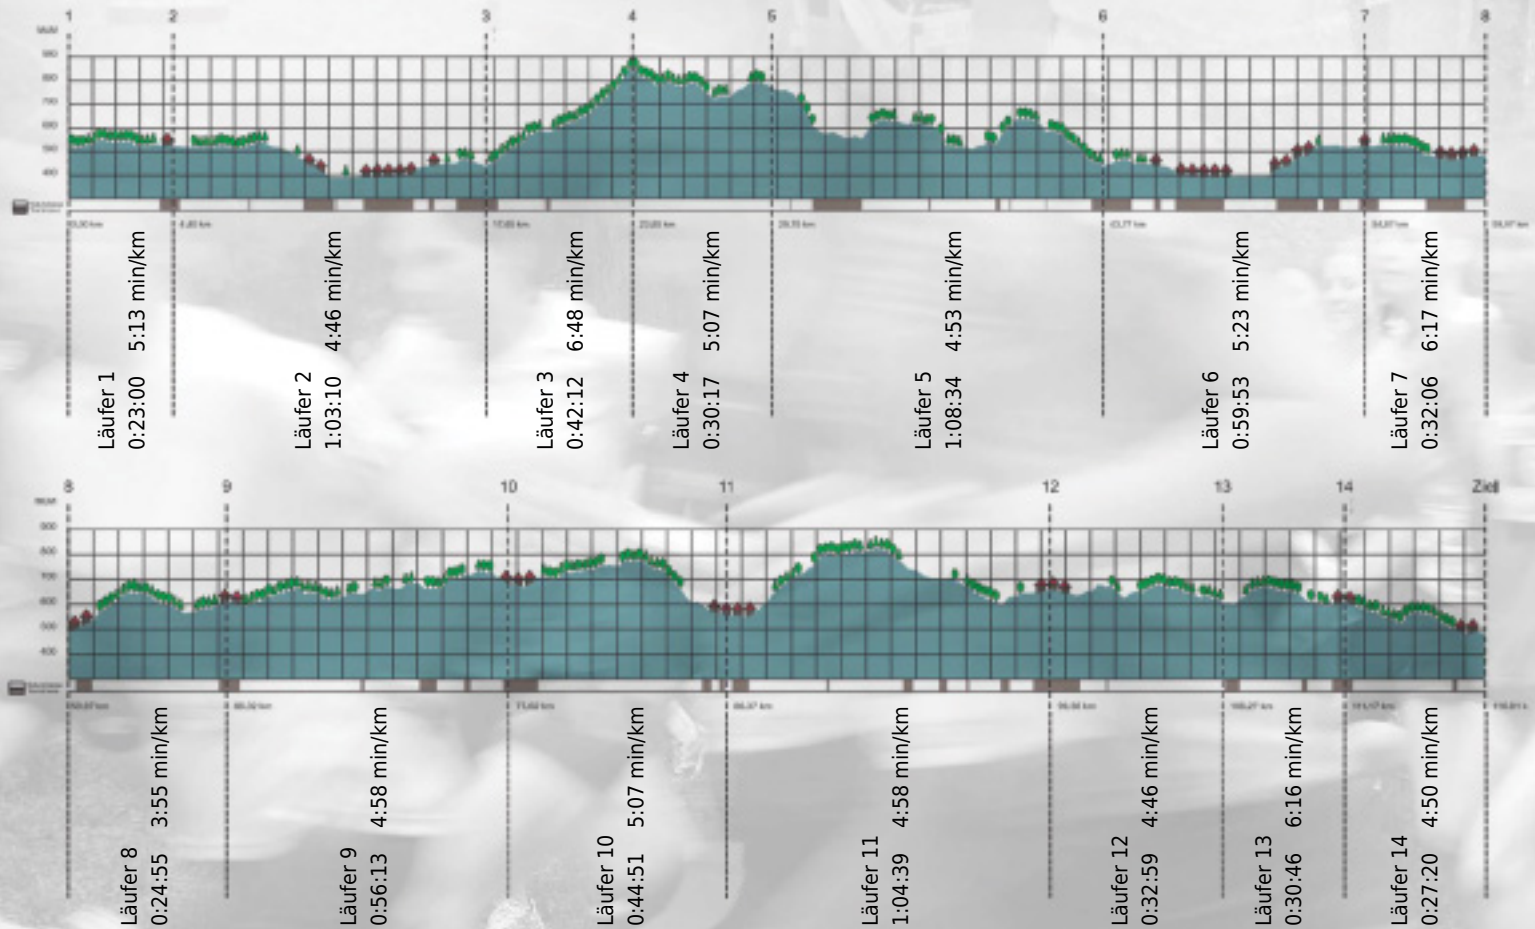

Stafette im
Grossraum
Zürich

GEDENKLAUF
WALTER HIEMEYER

URKUNDE

Platz gesamt: 310

Platz Kategorie: 223

Never too late

Kategorie: Schnelle

Laufzeit: 10:00:55 h (- min/km / - km/h)