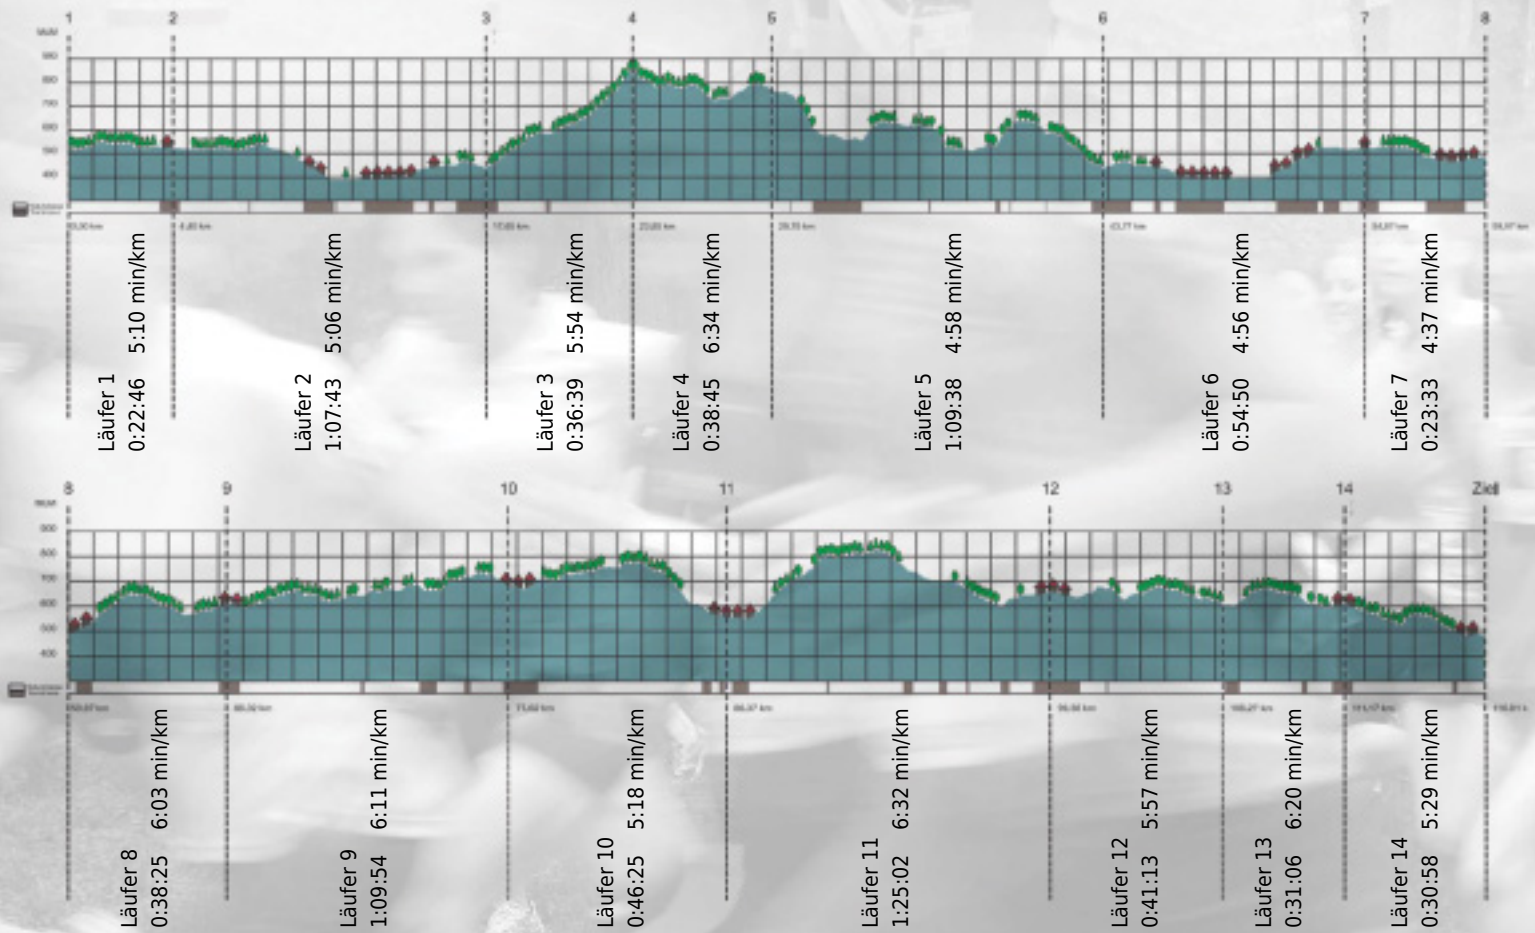

# URKUNDE

Platz gesamt: 656

Platz Kategorie: 361

SW SPIRIT Schellenberg Wittmer Ranwältle

Kategorie: Langsame

Laufzeit: 10:56:57 h (5:37 min/km / 10.59 km/h)

Sponsoren

Partner