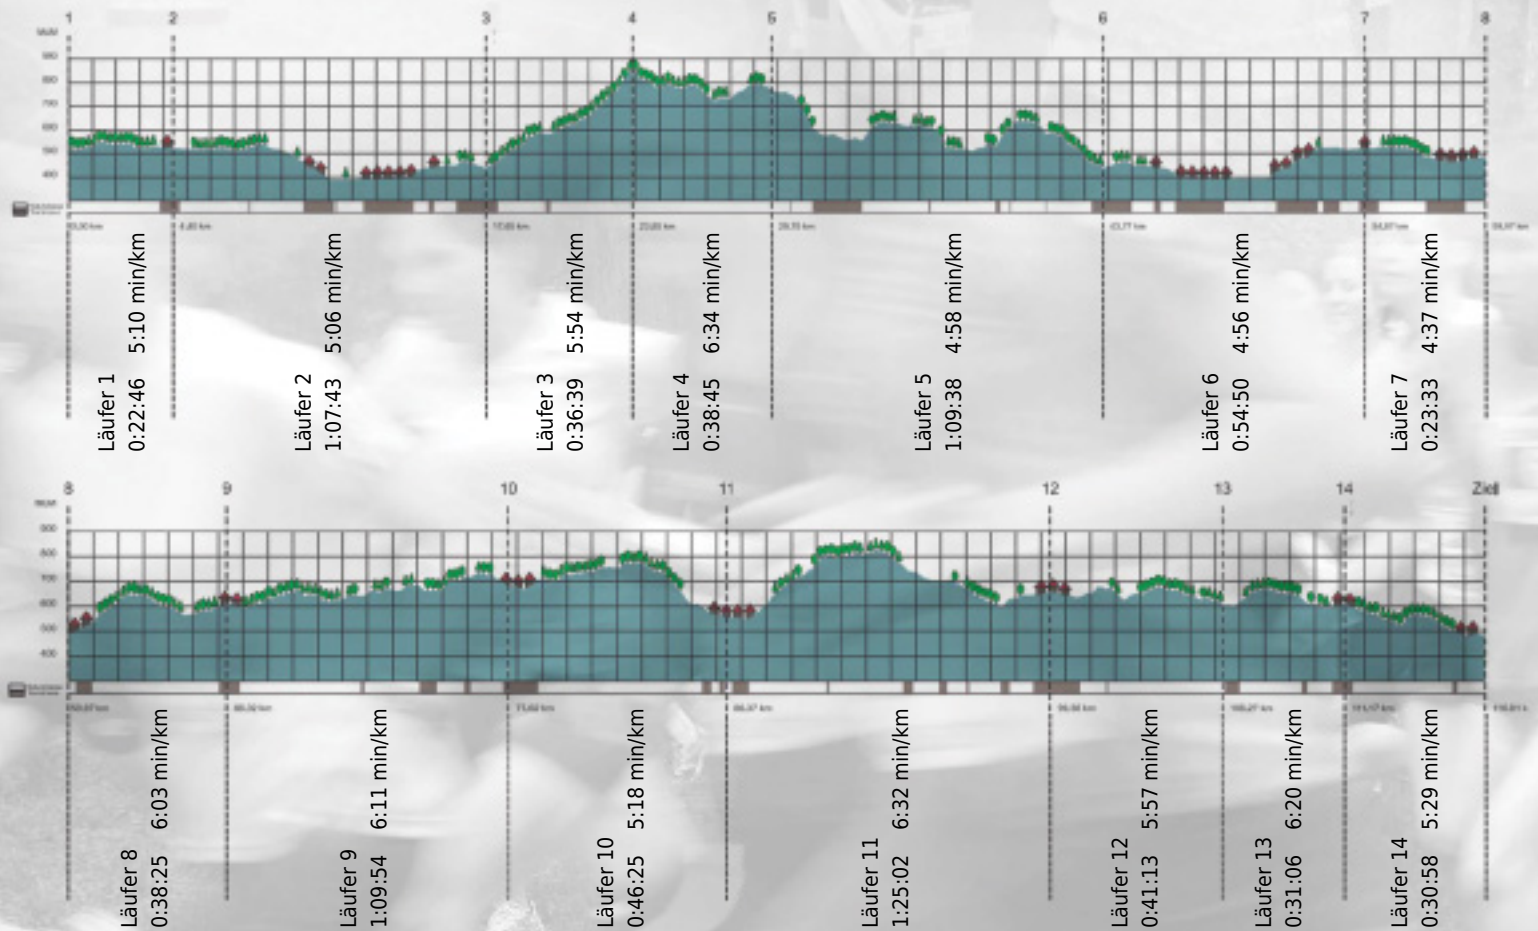

Stafette im
Grossraum
Zürich

GEDENKLAUF
WALTER HIEMEYER

URKUNDE

Platz gesamt: 656

Platz Kategorie: 361

SW SPIRIT Schellenberg Wittmer Ranwältle

Kategorie: Langsame

Laufzeit: 10:56:57 h (5:37 min/km / 10.67 km/h)