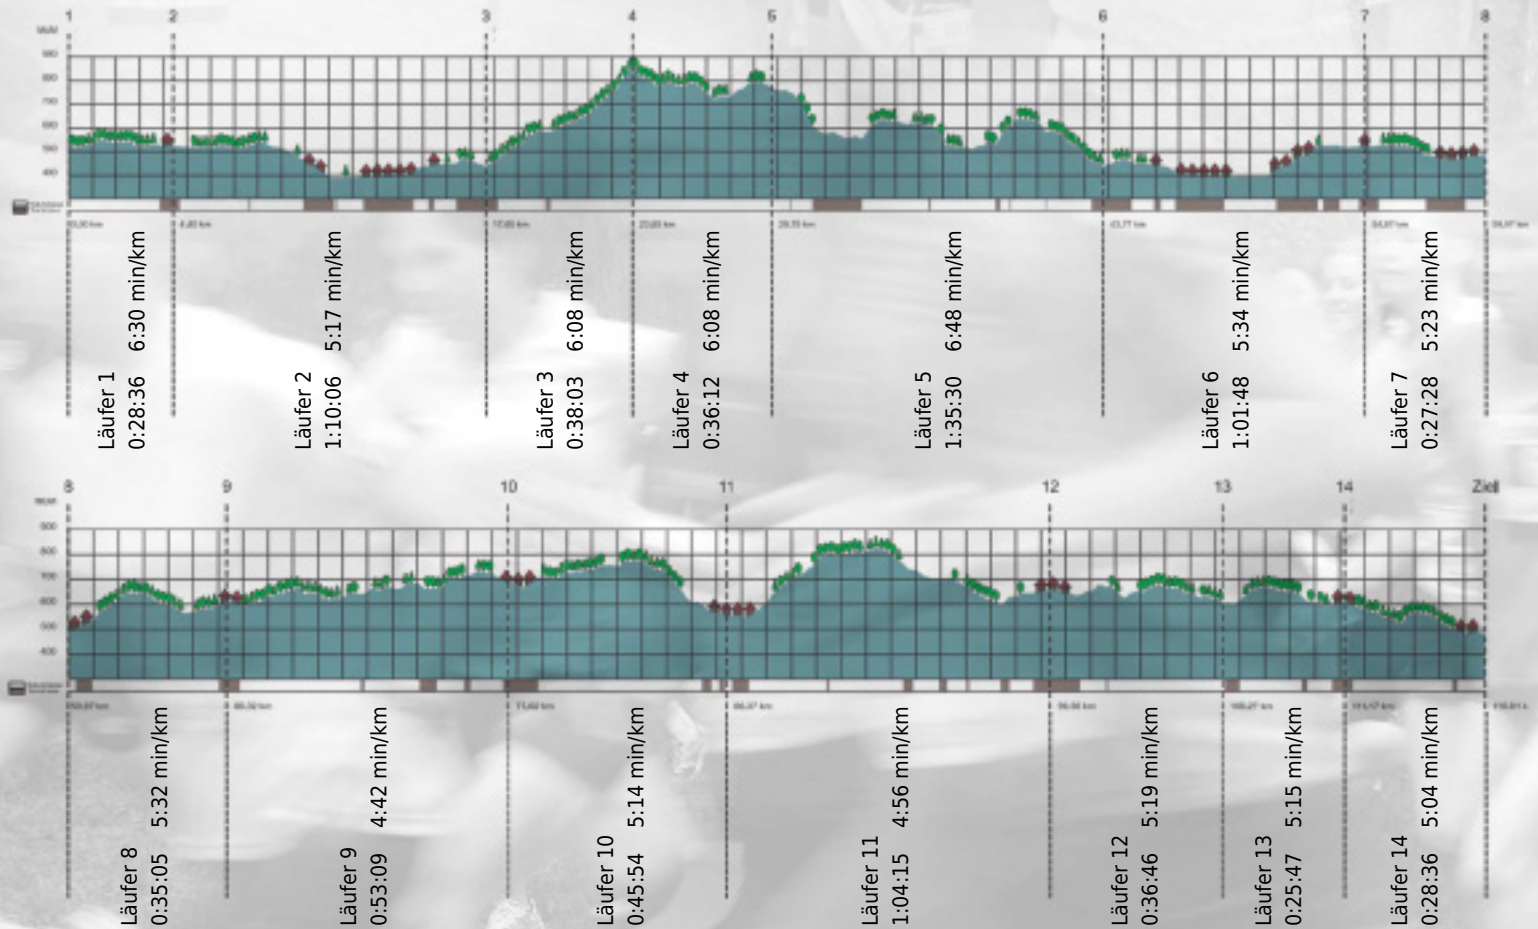

# URKUNDE

**Platz gesamt: 611**

**Platz Kategorie: 317**

## Ärzte an ihren Grenzen

**Kategorie: Langsame**

**Laufzeit: 10:47:15 h (5:32 min/km / 10.83 km/h)**

Sponsoren

ALSTOM

NZZ

Partner