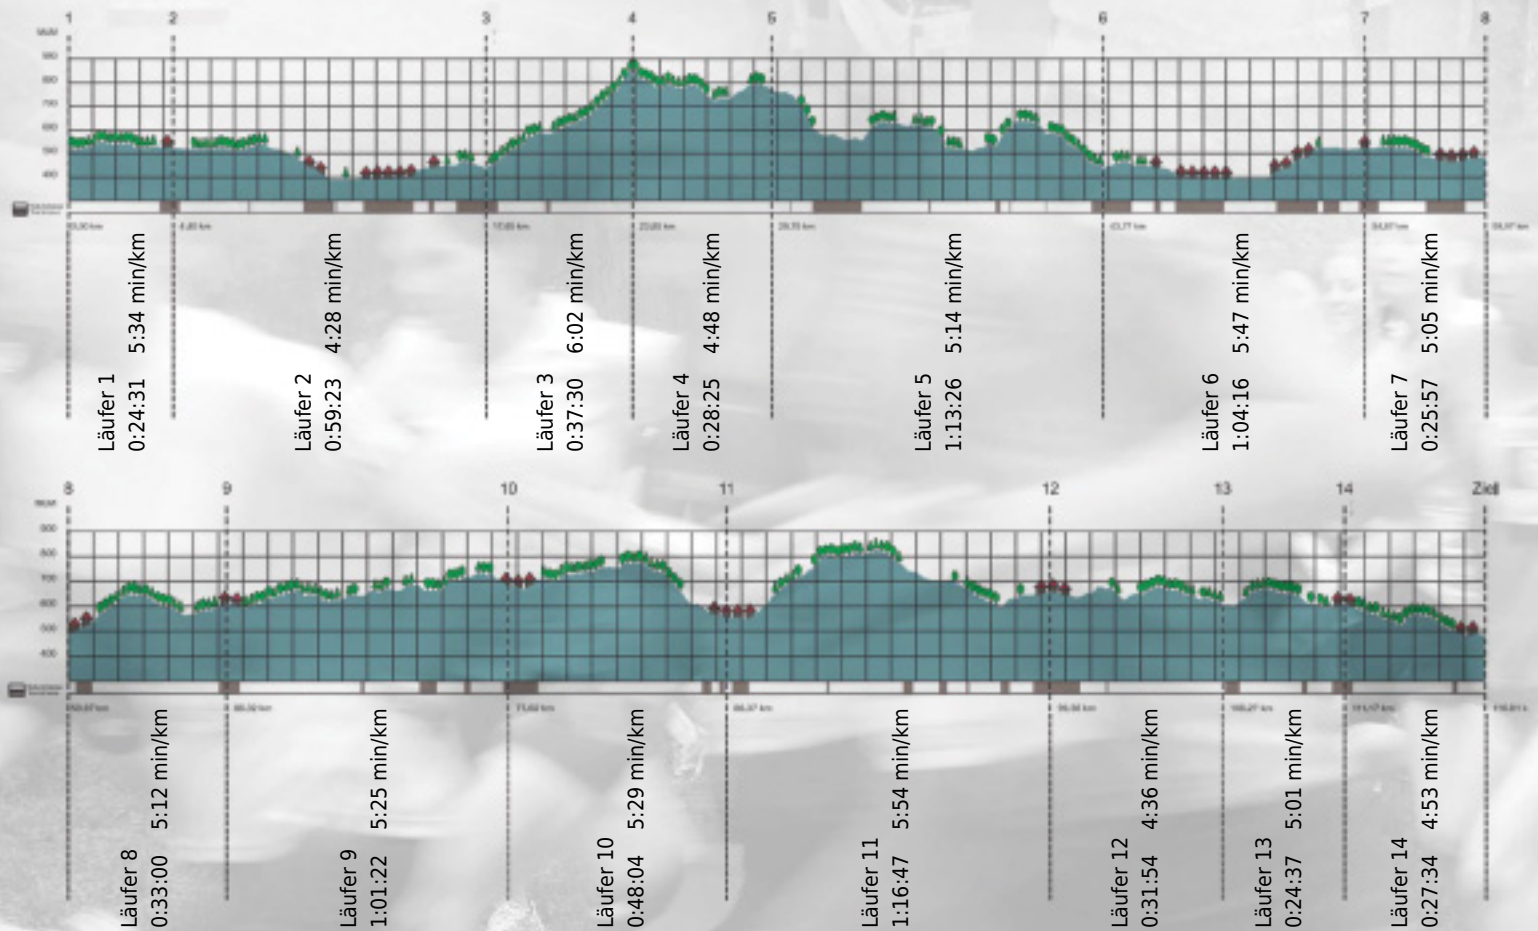

URKUNDE

Platz gesamt: 412

Platz Kategorie: 152

Kaefeli und Schnaepfli

Kategorie: Langsame

Laufzeit: 10:16:46 h (5:16 min/km / 11.28 km/h)

Sponsoren

ALSTOM