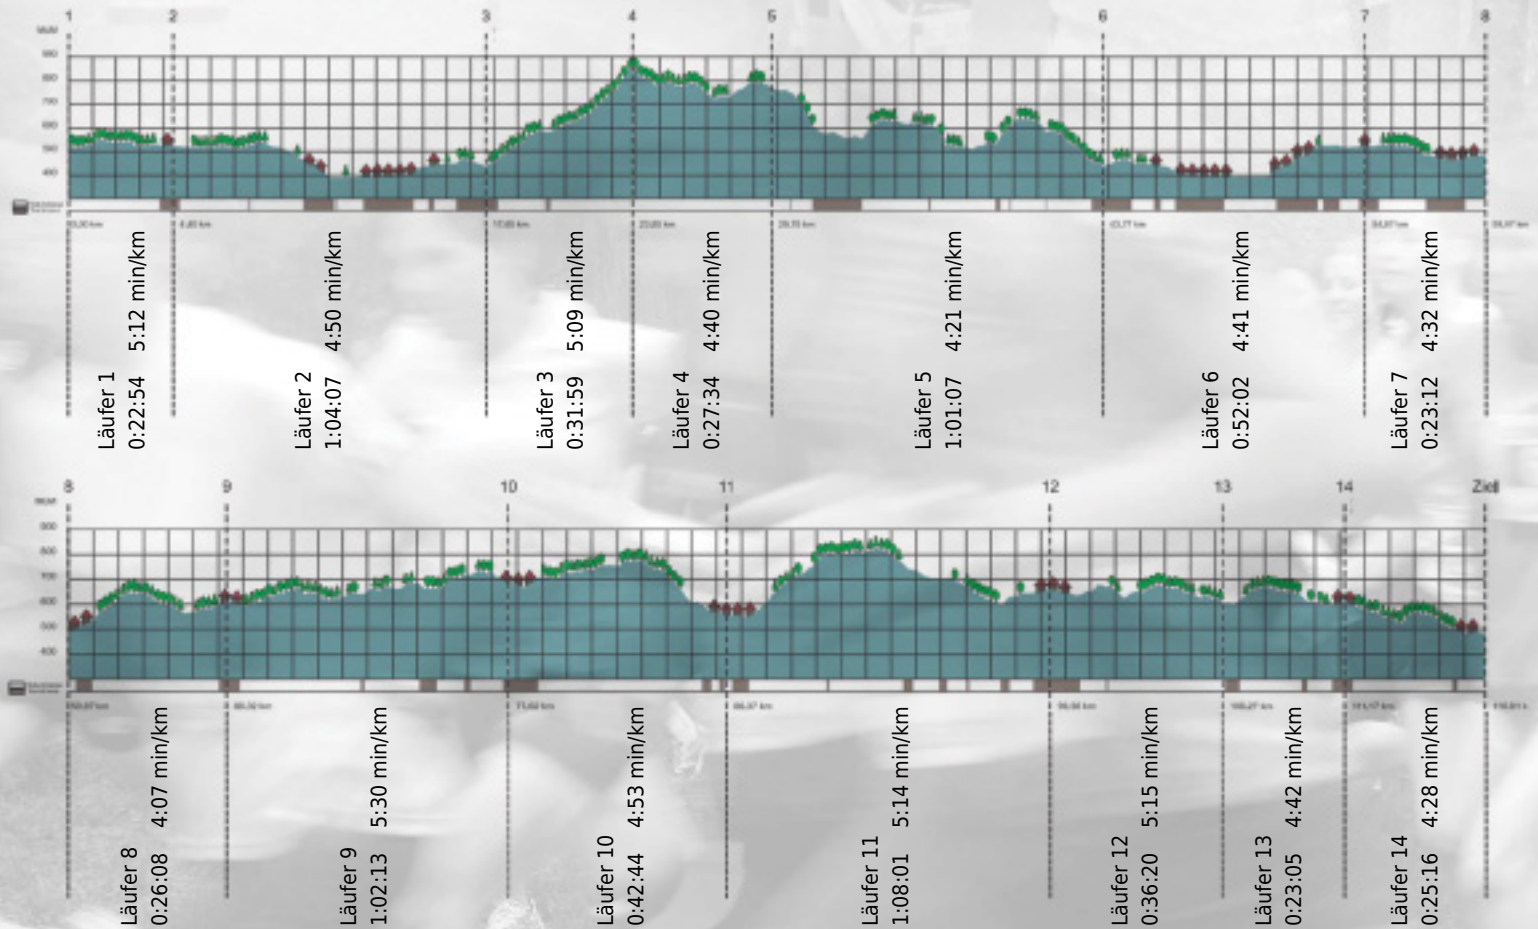

URKUNDE

Platz gesamt: 128

Platz Kategorie: 9

LSZ

Kategorie: Langsame

Laufzeit: 9:26:42 h (4:51 min/km / 12.28 km/h)

Sponsoren

Partner