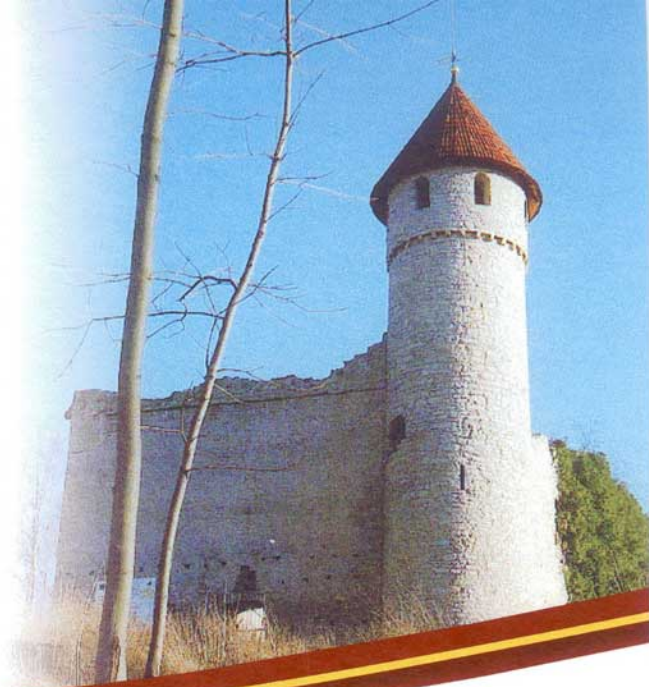

Nationalpark
Hainich

Naturpark
Eichsfeld-Hainich-Werratal

URKUNDE

17. Hainich-Lauf

Lachmund, Falk

Brotterode

Strecke: Halbmarathon (21.10 km)

Kategorie: Männer M45 (M45H)