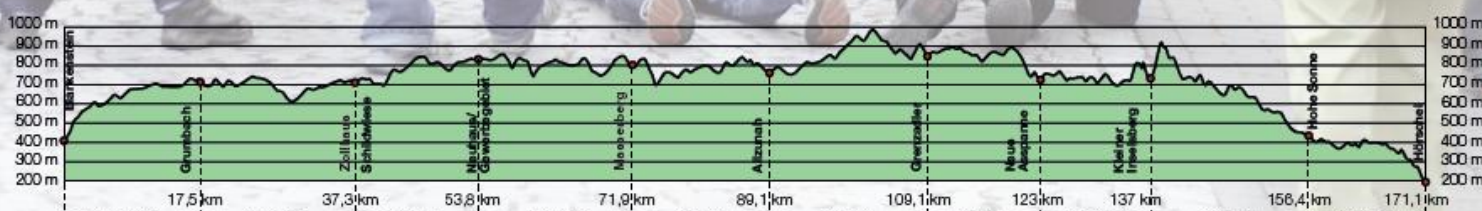

URKUNDE

14. Rennsteig-Staffellauf

Blankenstein – Hörschel
über 171,1 km
16. Juni 2012

2012

Stnr: 170

Männerstaffel (GMäA)

Mühlhäuser Laufcombo

Platz Kategorie: 82

Laufzeit: 14:57:46 h

170/1 Franz, Karsten
01:27:29 11.66 km/h

170/2 Heintze, Kai
01:30:29 12.60 km/h

170/3 Eisenhardt, Stefan
01:27:17 11.00 km/h

170/4 Heller, Matthias
01:34:07 11.48 km/h

170/5 Müller, Michael
01:49:26 9.32 km/h

170/6 Kleinschmidt, Mario
01:50:36 10.85 km/h

170/7 Lerch, Andreas
01:03:48 12.23 km/h

170/8 Müller, Thomas
01:11:22 11.77 km/h

170/9 Schanz, Patrick
01:28:45 12.85 km/h

170/10 Wolski, Peter
01:34:27 8.89 km/h