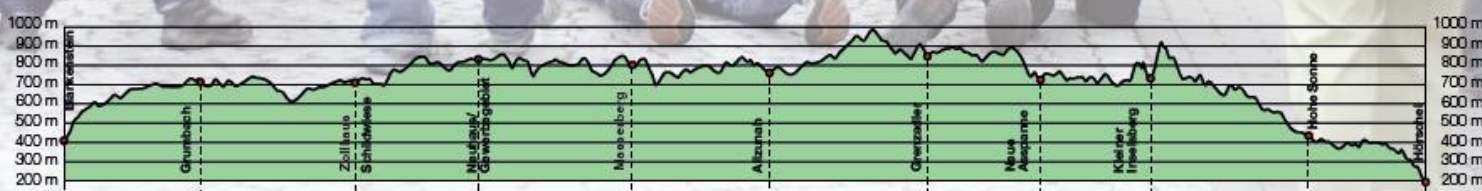

URKUNDE

14. Rennsteig-Staffellauf

Blankenstein – Hörschel
über 171,1 km
16. Juni 2012

2012

Strnr: 3

Frauenstaffel (GFra)

Windstopper

Platz Kategorie: 7

Laufzeit: 16:17:30 h

3/1 Skrippek, Bettina
01:46:32 9.57 km/h

3/2 Hermann, Susanne
01:52:09 10.16 km/h

3/3 Müller, Katarina
01:38:45 9.72 km/h

3/4 Mucke, Sylvia
01:38:27 10.97 km/h

3/5 Bloy, Annette
01:53:56 8.95 km/h