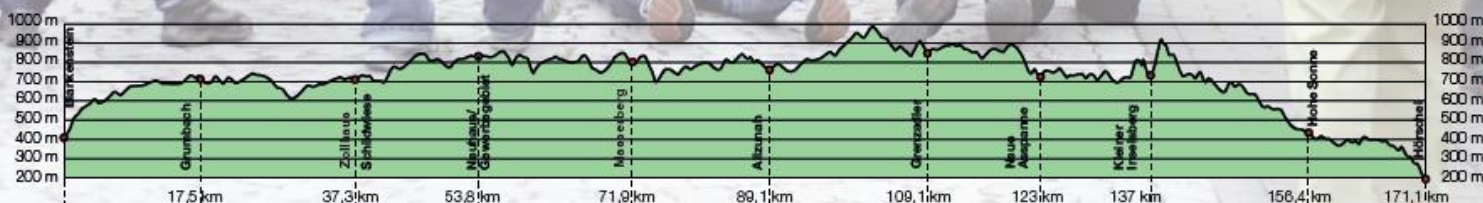

URKUNDE

14. Rennsteig-Staffellauf

Blankenstein – Hörschel
über 171,1 km
16. Juni 2012

2012

Stnr: 35

Mixstaffel (GMxA)

Schlußleuchten

Platz Kategorie: 12

Laufzeit: 14:37:24 h

35/1 Braunholz, Ralph
01:30:52 11.23 km/h

35/2 Güldner, Norman
01:28:16 12.92 km/h

35/3 Heinze, Heike
01:38:54 9.71 km/h

35/4 Meyer, Doreen
01:33:30 11.55 km/h

35/5 Bretschneider, Jens
01:35:31 10.68 km/h

35/6 Stoppe, Frank
01:32:05 13.03 km/h

35/7 Rudolph, Astrid
01:26:14 9.05 km/h

35/8 Ludwig, Andrea
01:11:39 11.72 km/h

35/9 Martin, André
01:22:13 13.87 km/h

35/10 End, Cornelia
01:18:10 10.75 km/h