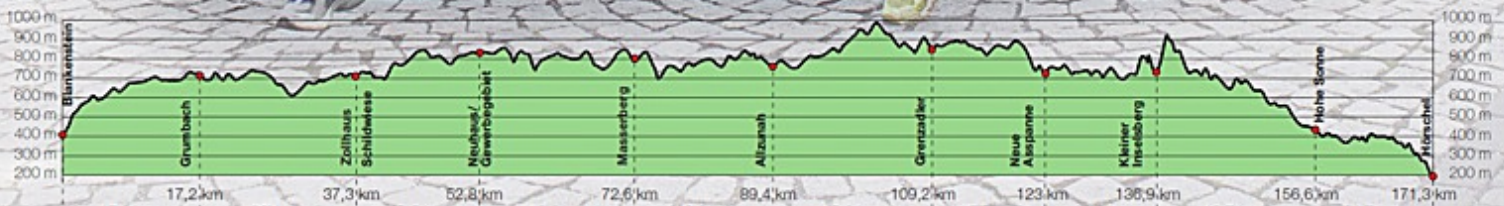

## 15. Rennsteig-Staffellauf

Blankenstein – Hörschel  
über 171,3 km  
22. Juni 2013

# 2013

Stnr: 15

Frauenstaffel (GFra)

Quarksahne Team Frauen

Platz Kategorie: 10

Laufzeit: 16:50:43 h

15/1 Lotz, Annett  
01:33:38 5:26 min/km

15/2 von Koch, Katharina  
01:35:40 4:45 min/km