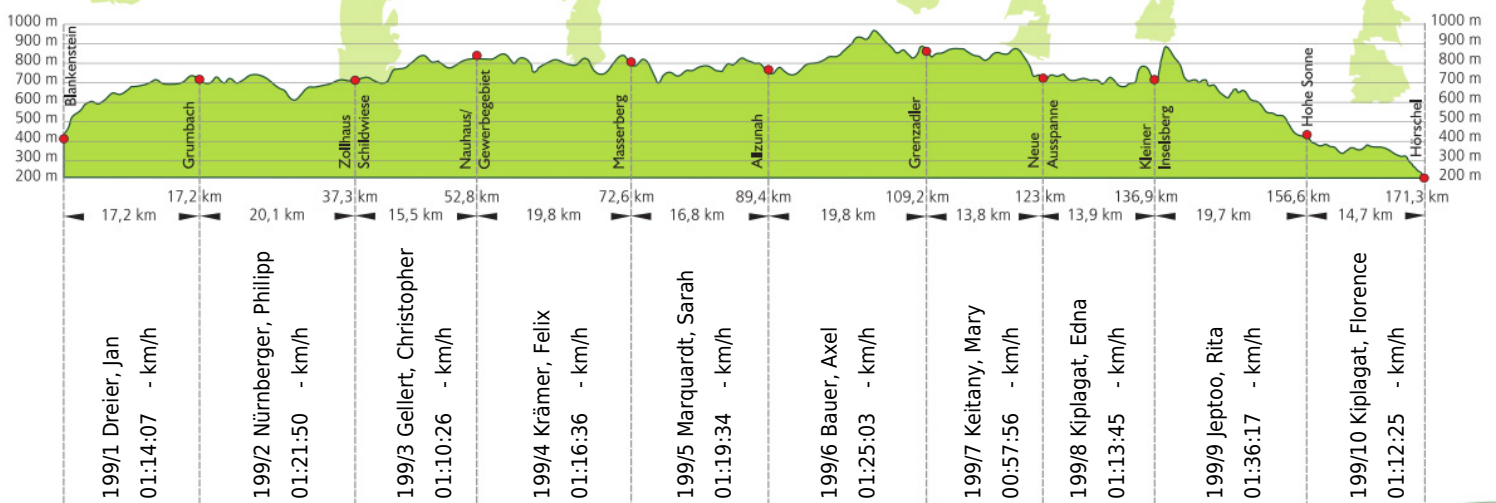

URKUNDE

16. Rennsteig-Staffellauf 2014

Blankenstein - Hörschel über 171,3 km · 21. Juni

Stnr: 199

Mixstaffel (GMxA)

BiaLaHe Oßwald Power

Platz Kategorie: 4

Laufzeit: 12:47:59 h