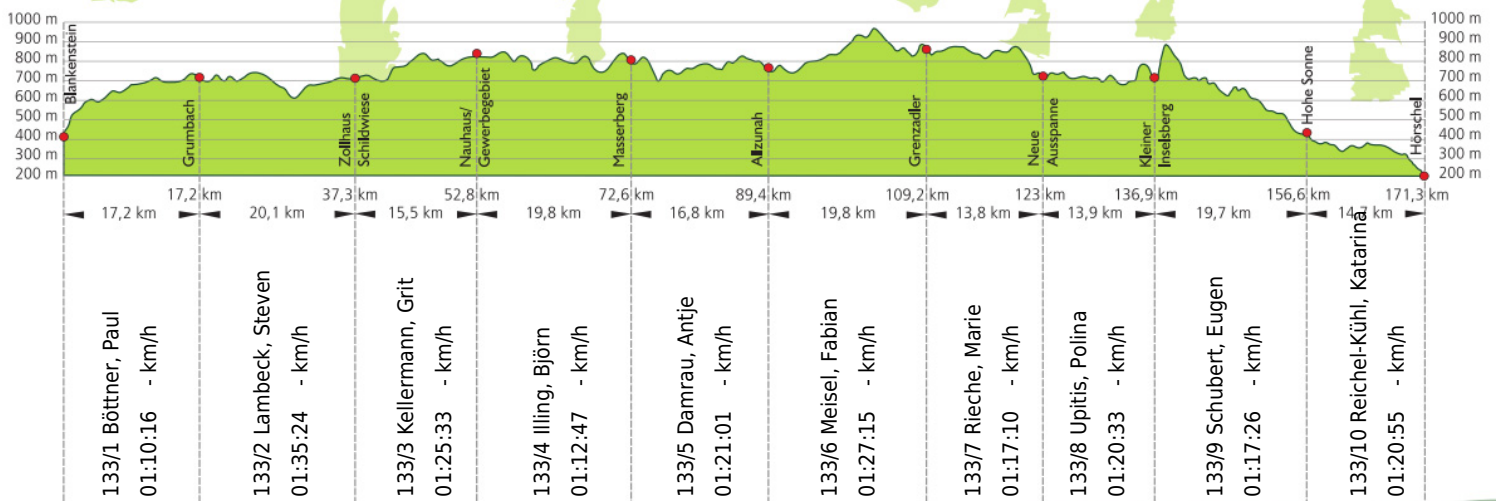

URKUNDE

16. Rennsteig-Staffellauf 2014

Blankenstein - Hörschel über 171,3 km · 21. Juni

Stnr: 133

Mixstaffel (GMxA)

TU Ilmenau Runners Mixed

Platz Kategorie: 5

Laufzeit: 13:28:20 h