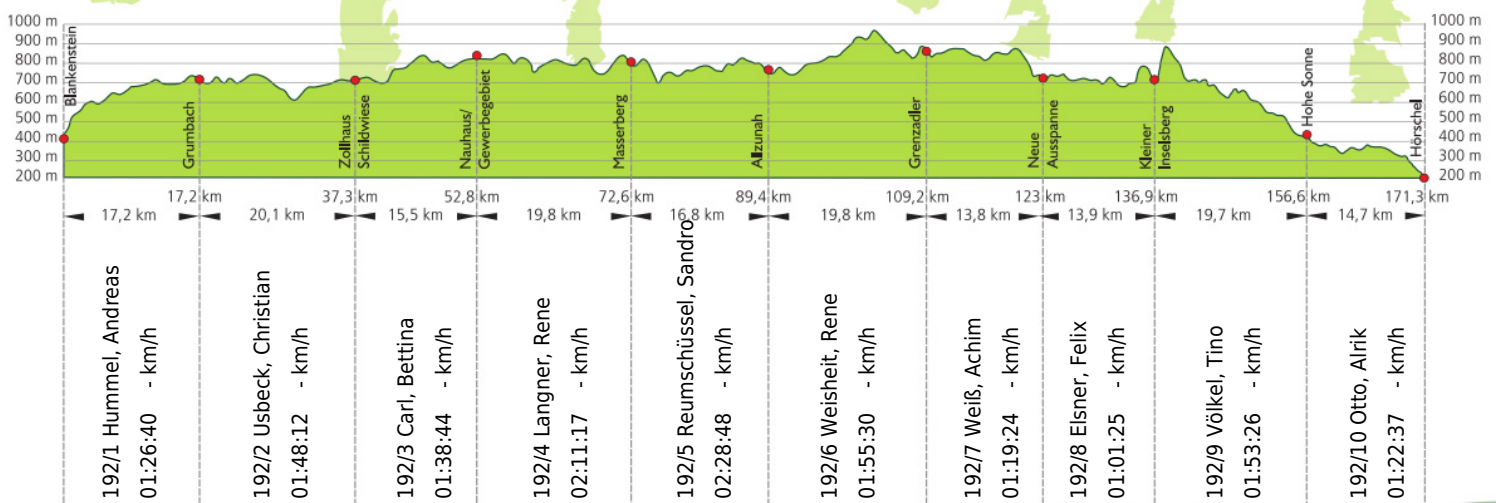

URKUNDE

16. Rennsteig-Staffellauf 2014

Blankenstein - Hörschel über 171,3 km · 21. Juni

Stnr: 192

Männerstaffel (GMäA)

Benshäuser Sandhasen

Platz Kategorie: **136**

Laufzeit: 17:06:03 h