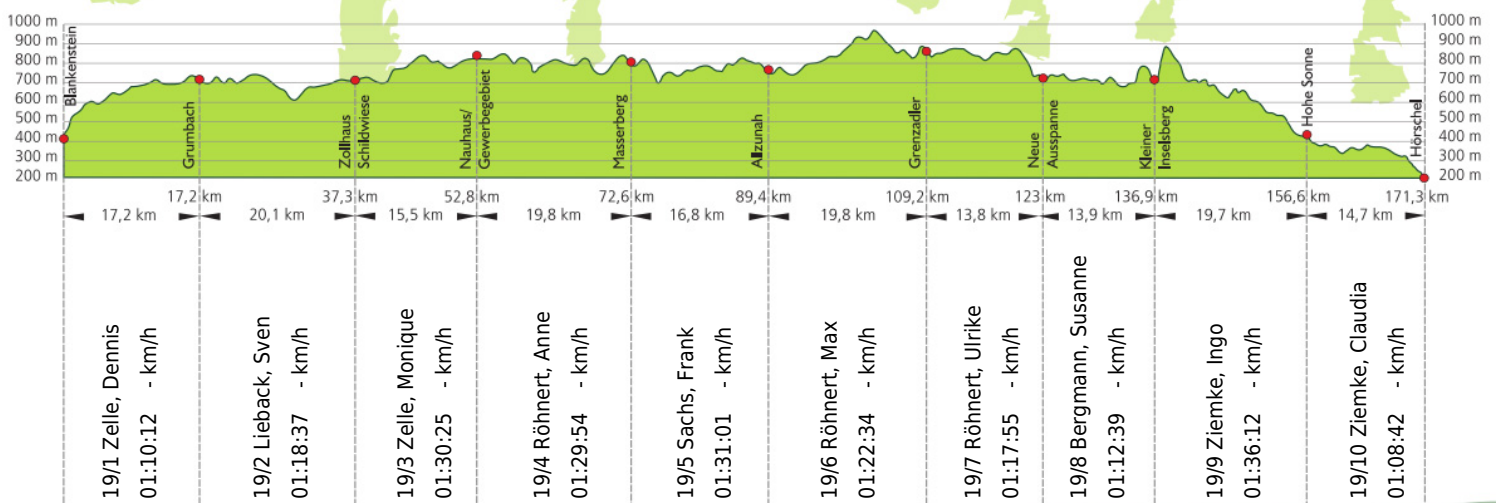

URKUNDE

16. Rennsteig-Staffellauf 2014

Blankenstein - Hörschel über 171,3 km · 21. Juni

Stnr: 19

Mixstaffel (GMxA)

Dream Team Ilmenau

Platz Kategorie: 8

Laufzeit: 13:38:11 h