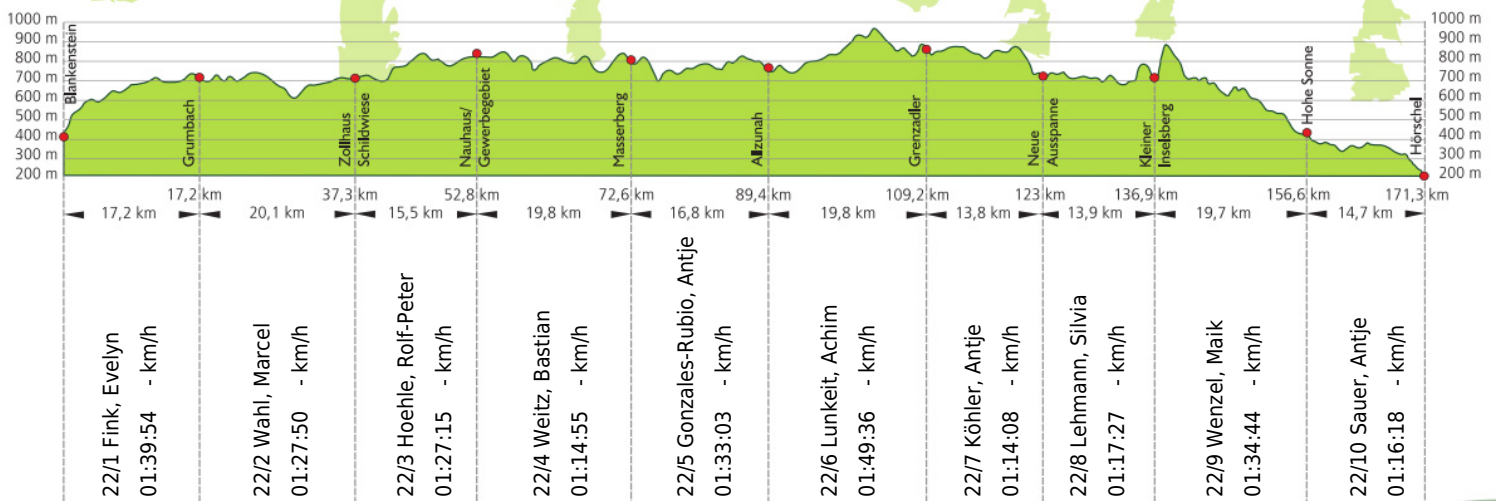

URKUNDE

16. Rennsteig-Staffellauf 2014

Blankenstein - Hörschel über 171,3 km · 21. Juni

Stnr: 22

Mixstaffel (GMxA)

m&i-Fachklinik

Platz Kategorie: **20**

Laufzeit: 14:35:10 h