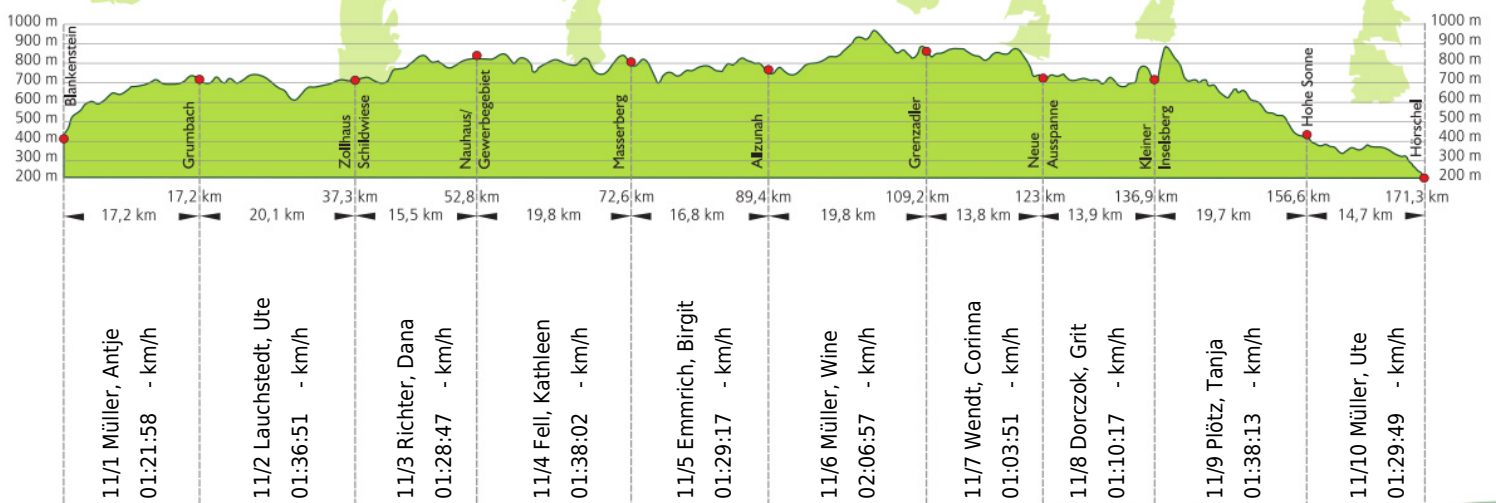

URKUNDE

16. Rennsteig-Staffellauf 2014

Blankenstein - Hörschel über 171,3 km · 21. Juni

Stnr: 11

Frauenstaffel (GFra)

Leipzischer Loofbagasche

Platz Kategorie: 6

Laufzeit: 15:04:02 h