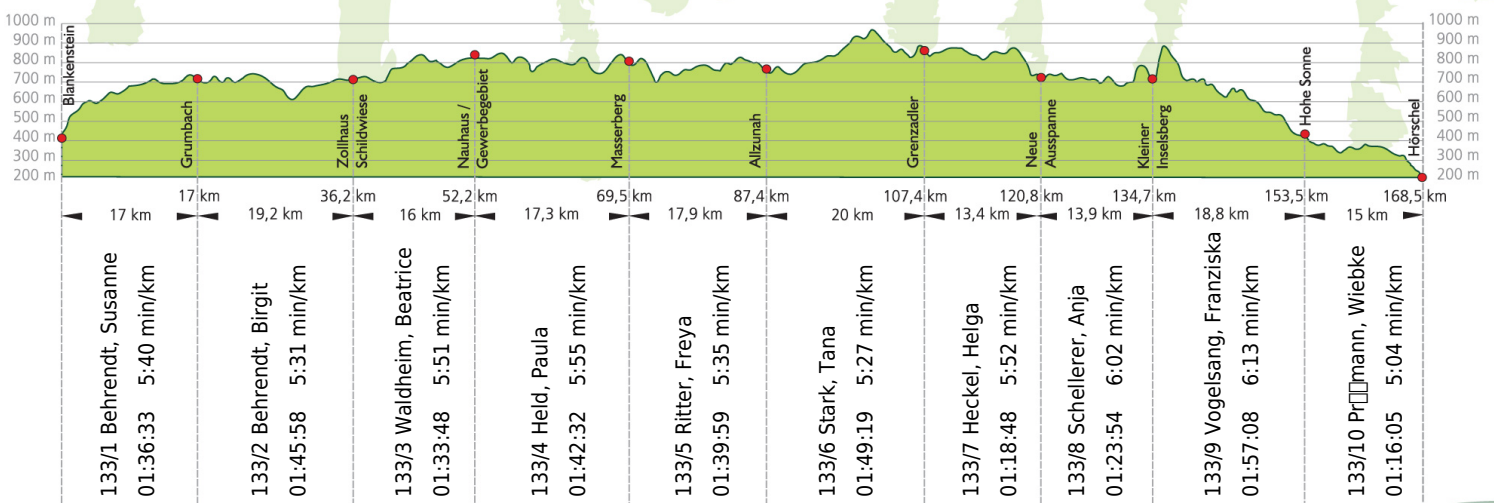

## 17. Rennsteig-Staffellauf 2015

Blankenstein - Hörschel über 168,5 km · 20. Juni

Stnr: 133

Frauenstaffel (GFrA)

SSV ERFURT 02 FRAUEN

Platz Kategorie: 6

Laufzeit: 16:04:04 h

Köstritzer