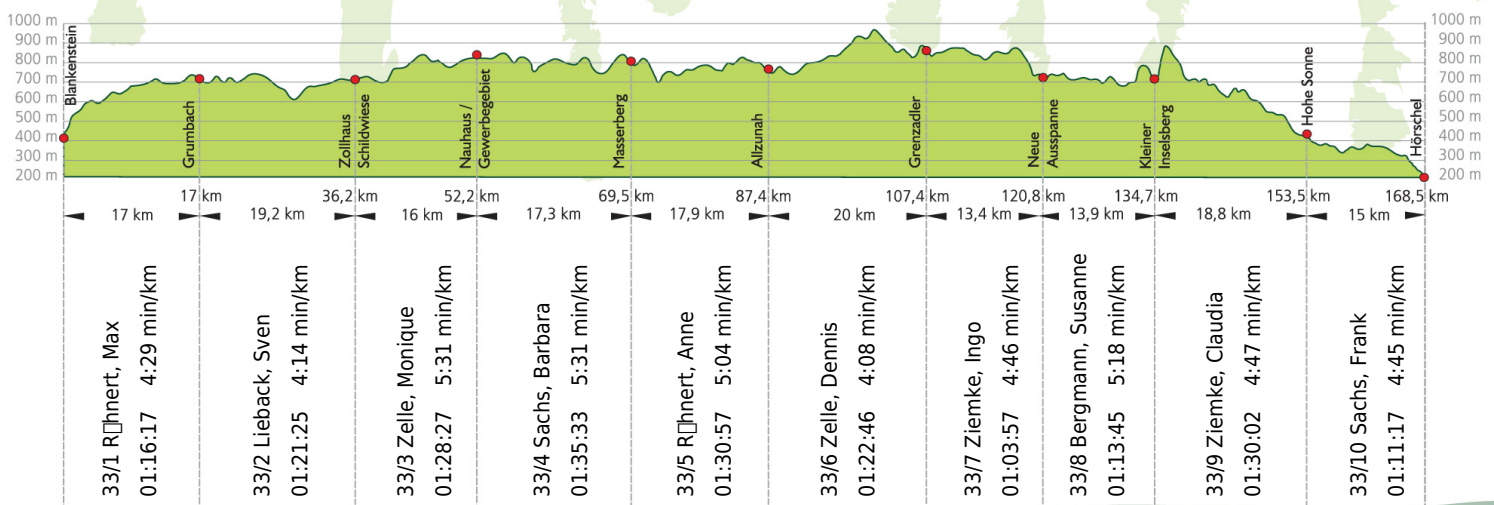

URKUNDE

17. Rennsteig-Staffellauf 2015

Blankenstein - Hörschel über 168,5 km · 20. Juni

Stnr: 33

Mixstaffel (GMxA)

Dream Team Ilmenau

Platz Kategorie: 6

Laufzeit: 13:34:26 h