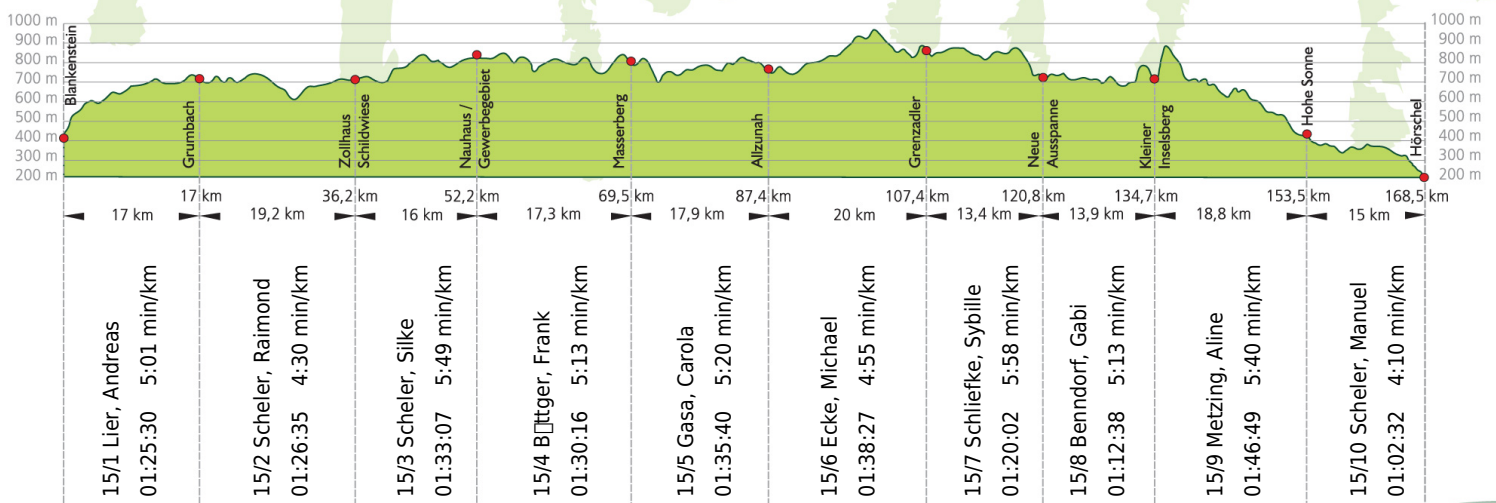

URKUNDE

17. Rennsteig-Staffellauf 2015

Blankenstein - Hörschel über 168,5 km · 20. Juni

Stnr: 15

Mixstaffel (GMxA)

Laufteam Scheler GmbH / SV Mihla

Platz Kategorie: **16**

Laufzeit: 14:31:36 h