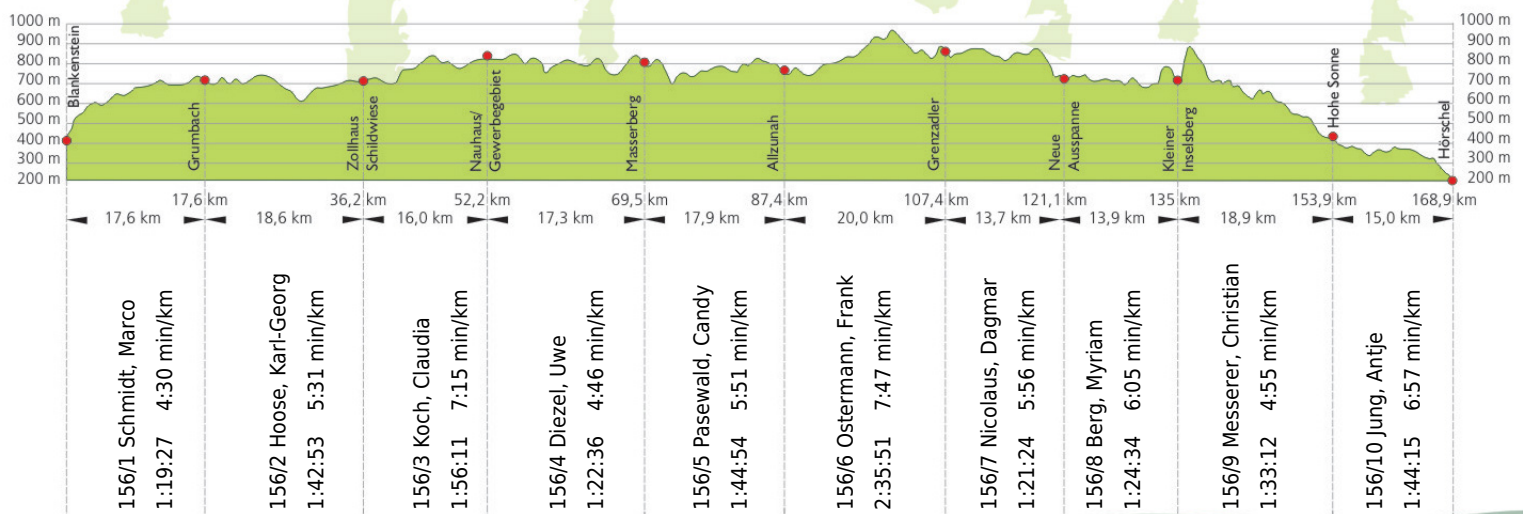

URKUNDE

18. Rennsteig-Staffellauf 2016

Blankenstein - Hörschel über 168,9 km · 18. Juni

Stnr: 156

Mixstaffel (GMxA)

SWE für Erfurt

Platz Kategorie: 66

Laufzeit: 16:45:17 h

Köstritzer

Thüringer Energie

techem
Näher sein. Weiter denken.