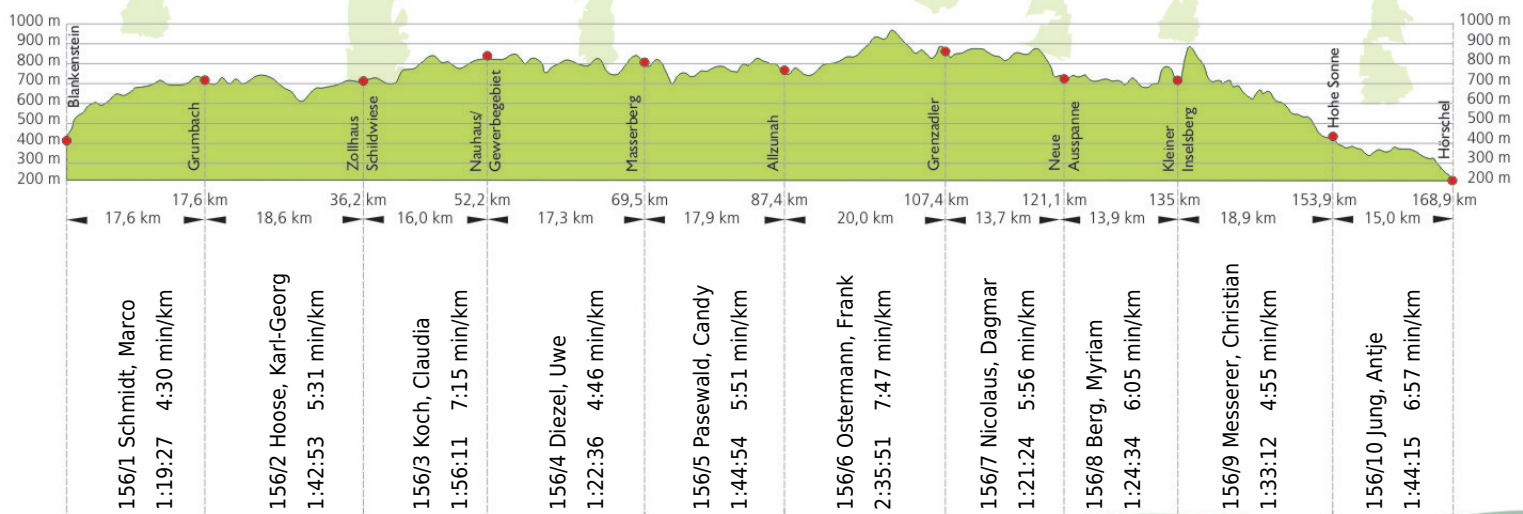

## 18. Rennsteig-Staffellauf 2016

Blankenstein - Hörschel über 168,9 km · 18. Juni

Stnr: 156

Mixstaffel (GMxA)

SWE für Erfurt

Platz Kategorie: 66

Laufzeit: 16:45:17 h

Köstritzer