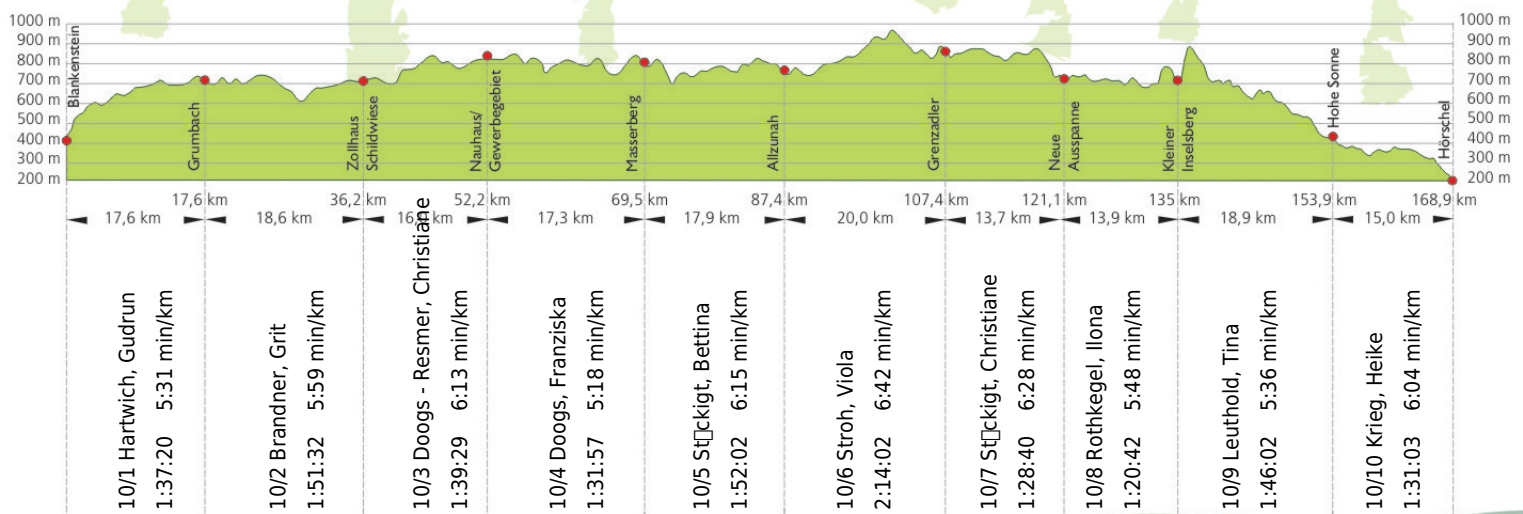

URKUNDE

18. Rennsteig-Staffellauf 2016

Blankenstein - Hörschel über 168,9 km · 18. Juni

Stnr: 10

Frauenstaffel (GFrA)

Breuni Sports

Platz Kategorie: 8

Laufzeit: 16:52:49 h

Köstritzer

Thüringer Energie

techem
Näher sein. Weiter denken.