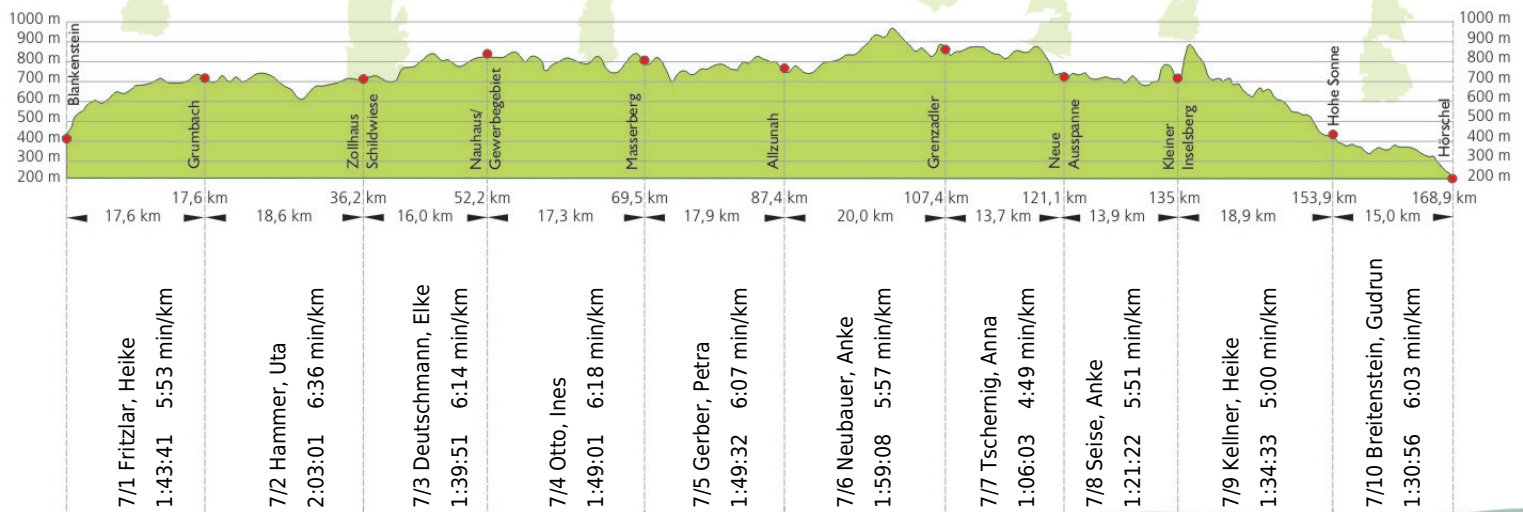

URKUNDE

18. Rennsteig-Staffellauf 2016

Blankenstein - Hörschel über 168,9 km · 18. Juni

Stnr: 7

Frauenstaffel (GFrA)

Mühlhäuser Laufmäuse

Platz Kategorie: 7

Laufzeit: 16:37:08 h

Köstritzer

Thüringer Energie

techem
Näher sein. Weiter denken.