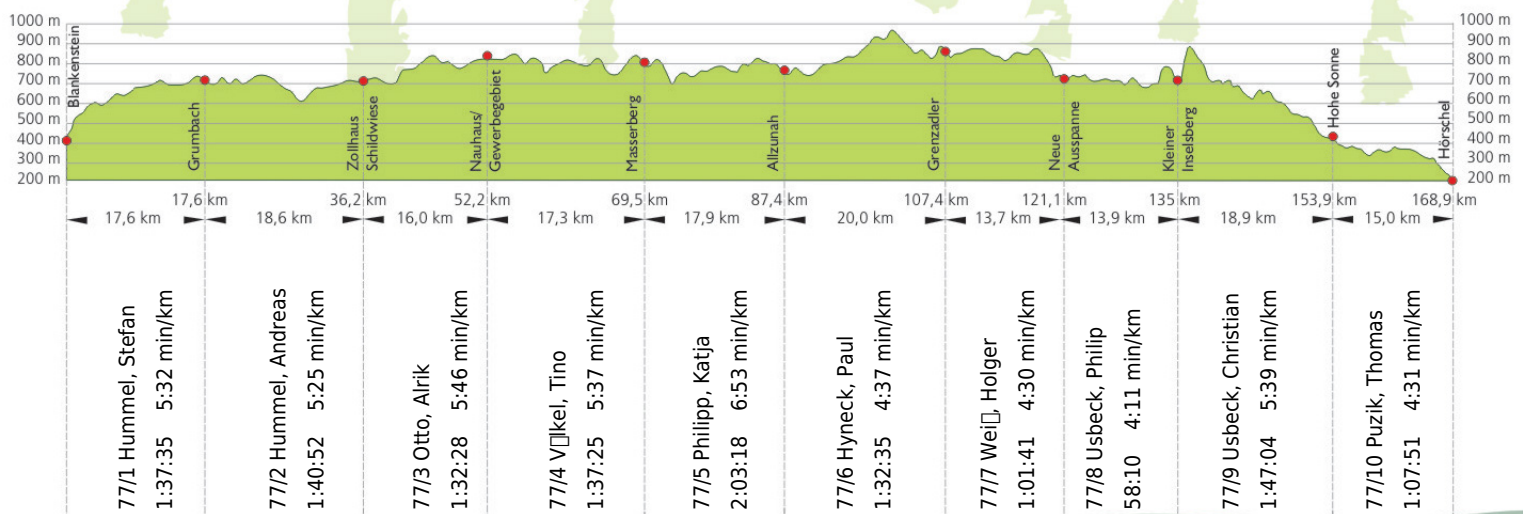

URKUNDE

18. Rennsteig-Staffellauf 2016

Blankenstein - Hörschel über 168,9 km · 18. Juni

Stnr: 77

Männerstaffel (GMäA)

Sandhasenexpress Benshausen

Platz Kategorie: **82**

Laufzeit: **14:58:59 h**

Köstritzer

Thüringer
Energie

techem
Näher sein. Weiter denken.