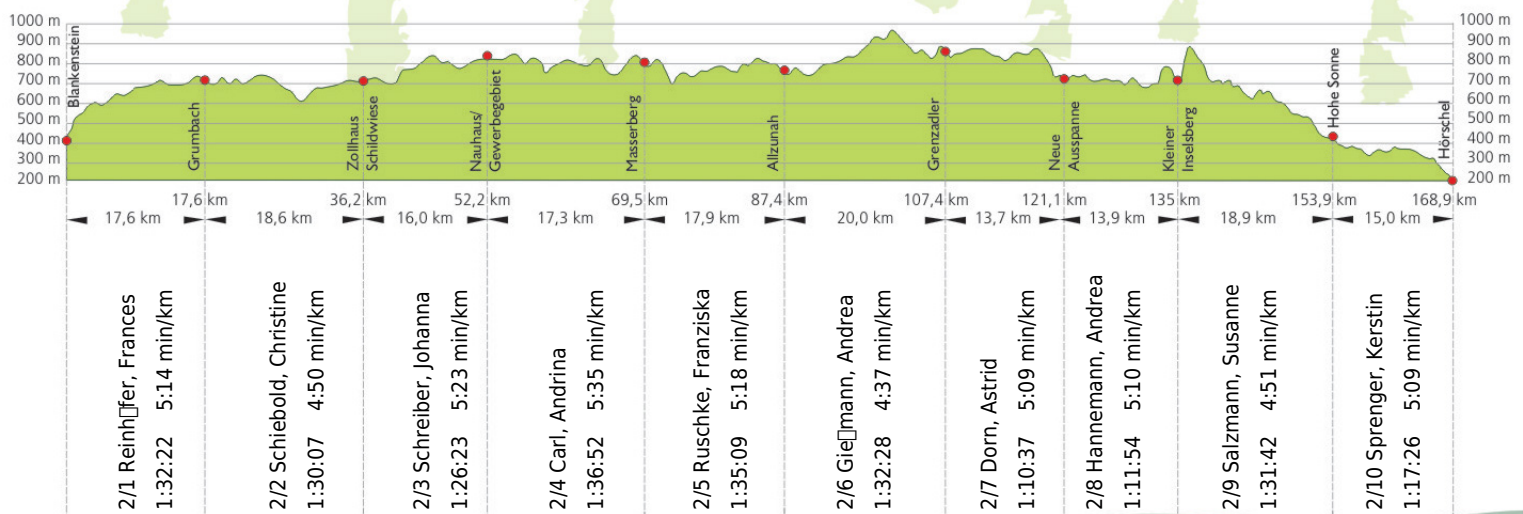

URKUNDE

18. Rennsteig-Staffellauf 2016

Blankenstein - Hörschel über 168,9 km · 18. Juni

Stnr: 2

Frauenstaffel (GFrA)

LTV Erfurt die Montagsgruppe

Platz Kategorie: 3

Laufzeit: 14:25:00 h

Köstritzer

Thüringer Energie

techem
Näher sein. Weiter denken.