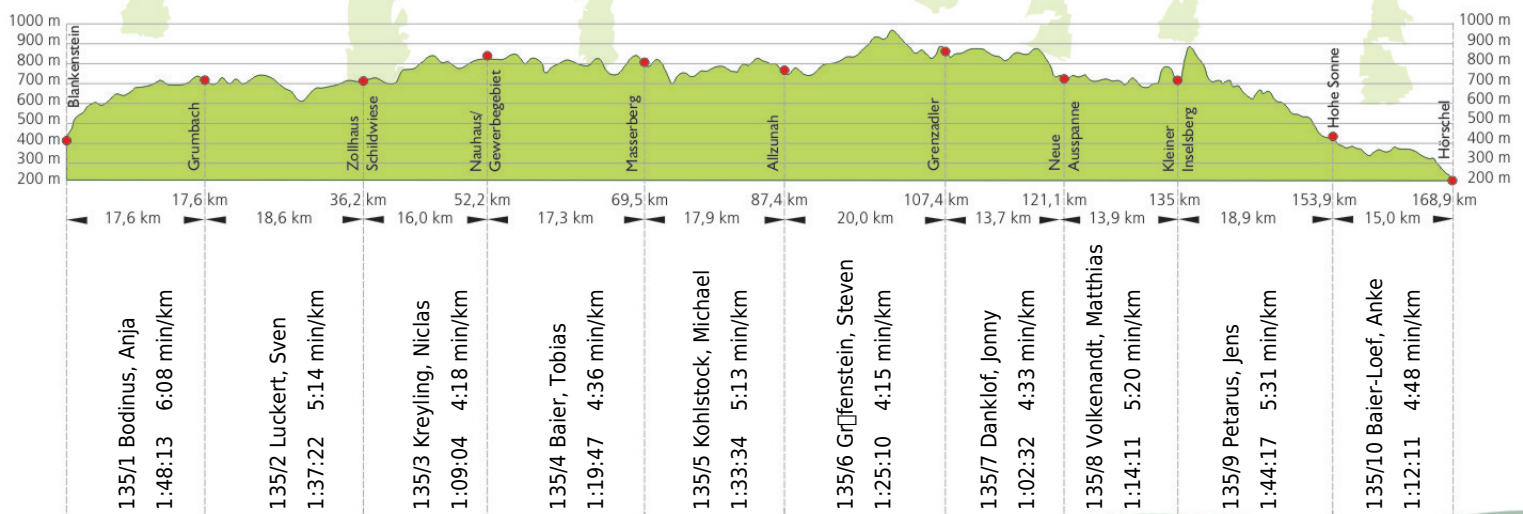

URKUNDE

18. Rennsteig-Staffellauf 2016

Blankenstein - Hörschel über 168,9 km · 18. Juni

Stnr: 135

Männerstaffel (GMäA)

Wasserturmexpress

Platz Kategorie: 42

Laufzeit: 14:06:21 h

Köstritzer

Thüringer
Energie

techem
Näher sein. Weiter denken.