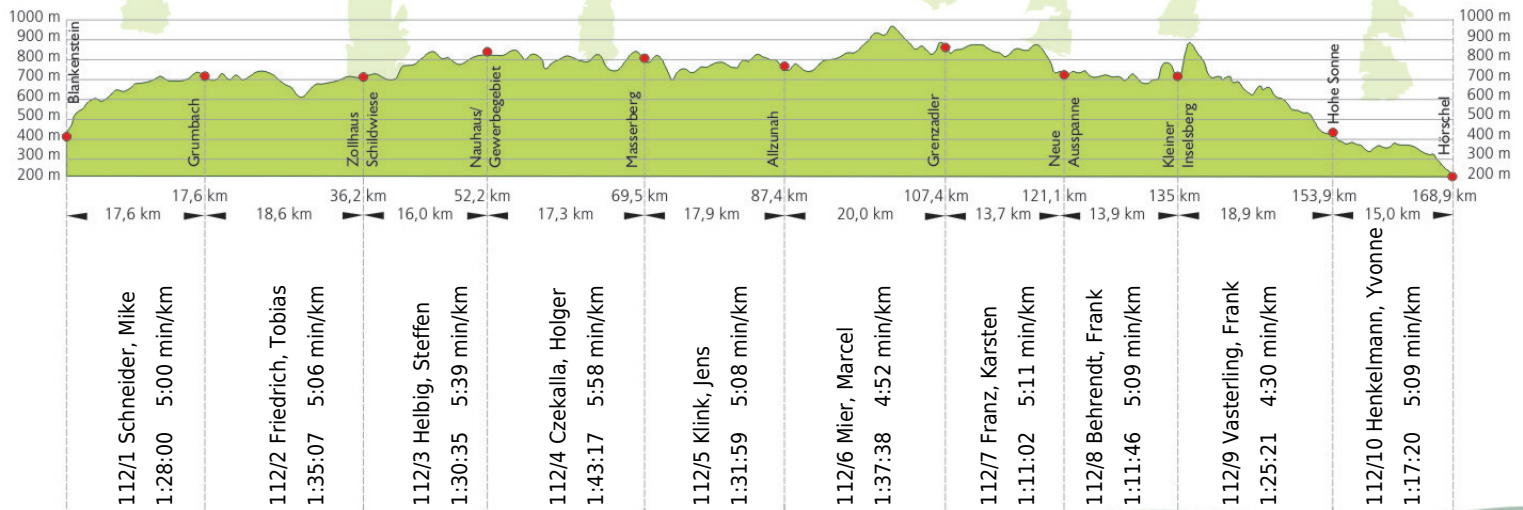

URKUNDE

18. Rennsteig-Staffellauf 2016

Blankenstein - Hirschel über 168,9 km · 18. Juni

Stnr: 112

Männerstaffel (GMäA)

Coffee to go

Platz Kategorie: 62

Laufzeit: 14:32:05 h

Köstritzer

Thüringer Energie

techem
Näher sein. Weiter denken.