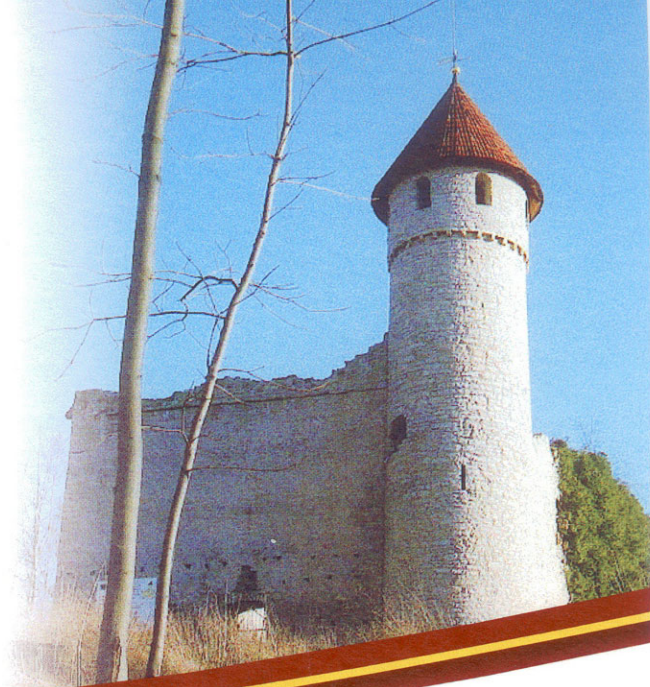

Nationalpark
Hainich

Naturpark
Eichsfeld-Hainich-Werratal

URKUNDE

25. Hainich-Lauf

Kinderlauf (0.90 km)

Riedelsberger, Michel

Reit- und Fahrverein Mihla e.V.

AK: männliche Kinder U10 (8-9 Jahre)

Platz Altersklasse: 1

Platz gesamt: 6

Laufzeit: 00:04:11 (4:39 min/km)

Mihla, den 01.05.2019

Sportverein Mihla • Gemeinde Mihla
Landessportbund Thür. e.V.
BUND Landesverband Thür. e.V.
Naturpark Eichsfeld-Hainich-Werratal
Nationalpark Hainich
Laufladen Erfurt