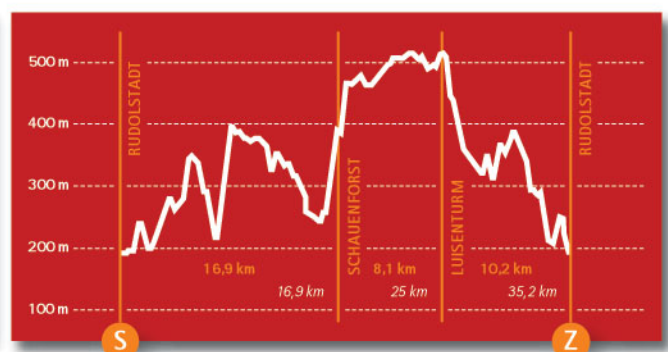

U R K U N D E

2. SCHILLER-STAFFELLAUF-2010

28.08.2010
WWW.SCHILLER-STAFFEL-LAUF.DE

Schillerwanderung 11.90 km

Eger, Gregor

Sport Schart

Laufzeit: 01:46:55 h (6,68 km/h)

Leistungswert: 79 Punkte