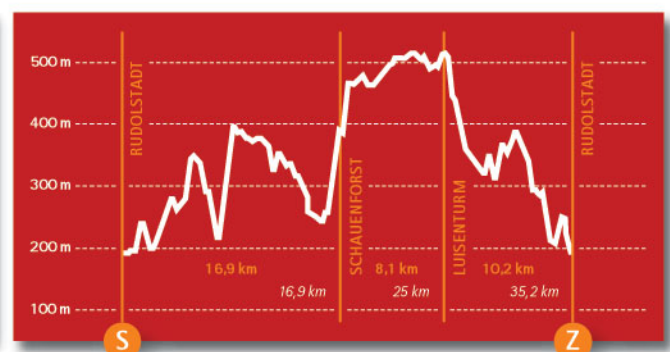

## 2. SCHILLER-STAFFELLAUF-2010

28.08.2010  
WWW.SCHILLER-STAFFEL-LAUF.DE

**Nordic Walking 35.10 km**

**Schart, Peter**

Sport-Schart

**Laufzeit: 05:05:23 h (6,90 km/h)**

**Leistungswert: 242 Punkte**

**Herzlichen Glückwunsch!**